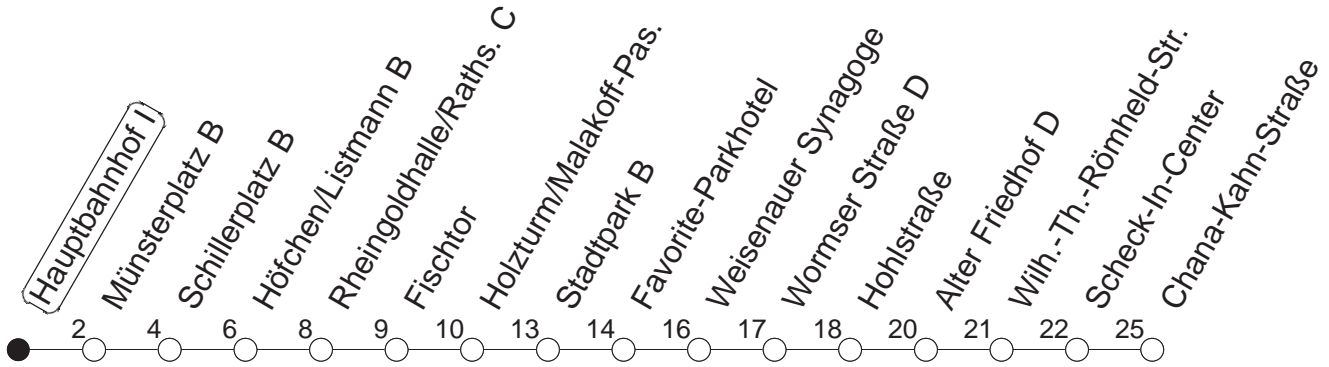

63

Hauptbahnhof I

BUS

→ Weisenau/Chana-Kahn-Str.

🕒	Mo.-Fr. (Schule)		Mo.-Fr. (Ferien)		Samstag		Sonn-/Feiertag
6	33		33				
7	03	33	03	33			
8	03	33	03	33			
9	03	33	03	33	03	33	
10	03	33	03	33	03	33	
11	03	33	03	33	03	33	
12	03	33	03	33	03	33	
13	03	33	03	33	03	33	
14	03	33	03	33	03	33	
15	03	33	03	33	03	33	
16	03	33	03	33	03	33	
17	03	33	03	33	03	33	
18	03	33	03	33	03		
19	03	33	03	33			

gültig ab: 13.12.20

Ferien in RLP: 21.12.20-06.01.21 / 29.03.-06.04. / 25.05.-02.06. / 19.07.-27.08. / 11.10.-22.10.21.

Weitere Infos im Verkehrs Center Mainz (Tel. 0 61 31 - 12 77 77) und www.mainzer-mobilitaet.de