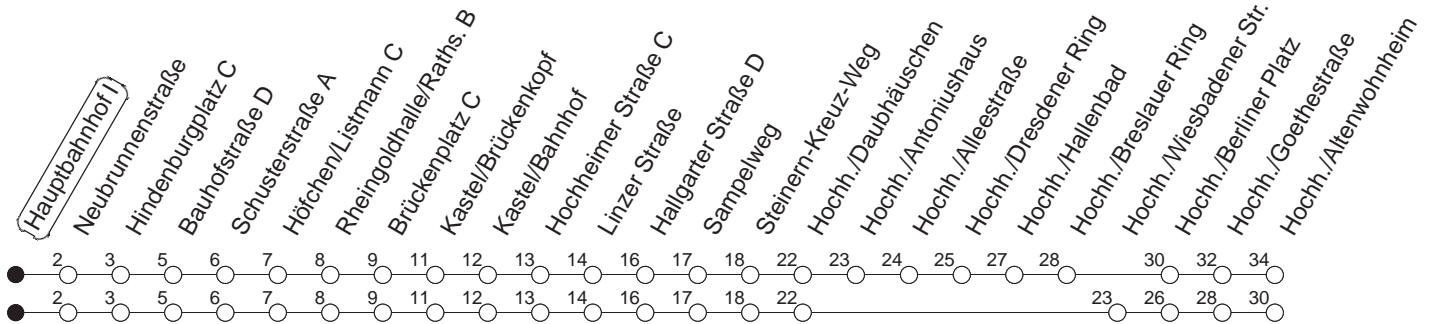

68

Hauptbahnhof I

BUS

→ Hochheim/Altenwohnheim

🕒	Mo.-Fr. (Schule)				Mo.-Fr. (Ferien)			Samstag		Sonn-/Feiertag	
4	54 _w				54 _w						
5	24	54			24	54	00 _w				
6	22	52			22	52	00 _w				
7	07	22	39 _B	52	07	22	52	00 _w	52		
8	22	52			22	52	22		52		
9	22	52			22	52	22		52	31 _w	
10	22	52			22	52	22		52	31 _w	
11	22	52			22	52	22		52	31 _w	
12	22	52			22	52	22		52	31 _w	
13	12	22	37	52	22	52	22		52	31 _w	
14	07	22	37	52	22	52	22		52	31 _w	
15	07	22	37	52	22	52	22		52	31 _w	
16	07	22	37	52	22	52	22		52	31 _w	
17	22	52			22	52	22		52	31 _w	
18	22	52			22	52	22		52	31 _w	
19	22	52			22	52	31 _w		31 _w		
20	31 _w			31 _w			01 _w	31 _w	31 _w		
21	31 _w			31 _w			01 _w	31 _w	31 _w		
22	31 _{md}	31 _{wfn}			31 _{md}	31 _{wfn}	01 _w		31 _w	31	
23	15 _{md}	31 _{wfn}	45 _{wmd}		15 _{md}	31 _{wfn}	45 _{wmd}	01 _w	31 _w	15	45 _w
0	30 _{wmd}	31 _{fn}			30 _{wmd}	31 _{fn}	01		31	30 _w	
1	15 _{fn}	45 _{wfn}			15 _{fn}	45 _{wfn}	15		45 _w		
2	30 _{wfn}			30 _{wfn}			30 _w				

w : Über Hochheim/Wiesbadener Straße
 B : Nur bis Brückenplatz

fn : Nur Nacht Freitag auf Samstag und Nacht vor Feiertag auf den Feiertag

md : Nur Montag - Donnerstag, nicht in den Nächten vor Feiertagen

gültig ab: 13.12.20

Ferien in RLP: 21.12.20-06.01.21 / 29.03.-06.04. / 25.05.-02.06. / 19.07.-27.08. / 11.10.-22.10.21.

Weitere Infos im Verkehrs Center Mainz (Tel. 0 61 31 - 12 77 77) und www.mainzer-mobilitaet.de