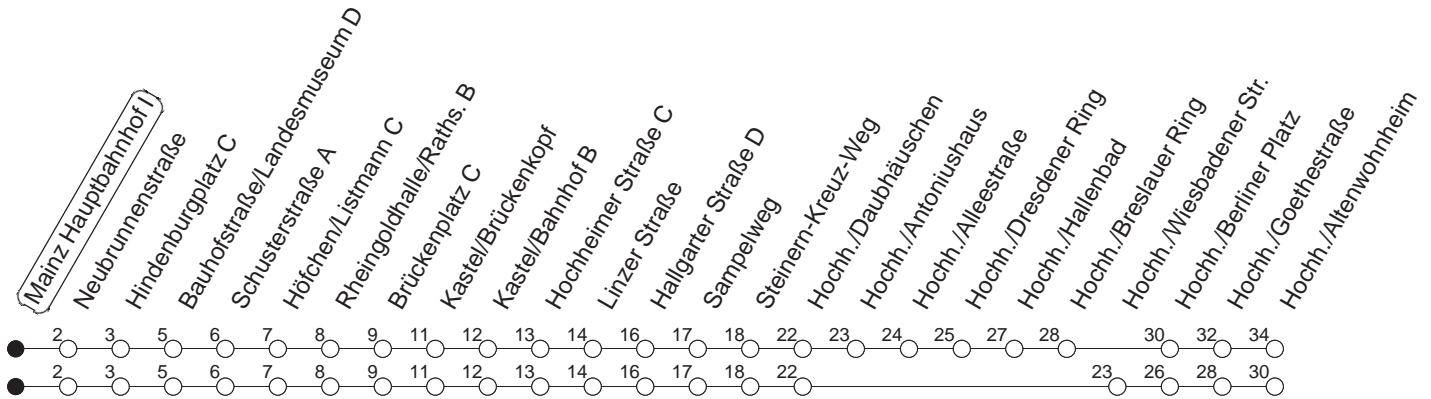

68

Hauptbahnhof I

BUS

→ Hochheim/Altenwohnheim

🕒	Mo.-Fr. (Schule)	Mo.-Fr. (Ferien)	Samstag	Sonn-/Feiertag
4	54 _w	54 _w		
5	24 54	24 54	00 _w	
6	22 52	22 52	00 _w 54	
7	07 22 52	07 22 52	54	
8	22 52	22 52	06 52	
9	22 52	22 52	22 52	36 _w
10	22 52	22 52	22 52	36 _w
11	22 52	22 52	22 52	36 _w
12	22 52	22 52	22 52	36 _w
13	12 22 37 52	22 52	22 52	36 _w
14	22 37 52	22 52	22 52	36 _w
15	07 22 52	22 52	22 52	36 _w
16	07 22 37 52	22 52	22 52	36 _w
17	22 52	22 52	22 52	36 _w
18	22 52	22 52	22 52	36 _w
19	22 52	22 52	36 _w	36 _w
20	36 _w	36 _w	36 _w	36 _w
21	36 _w	36 _w	36 _w	36 _w
22	36 _w	36 _w	36 _w	36 _w
23	15 _{md} 36 _{wfn} 45 _{wmd}	15 _{md} 36 _{wfn} 45 _{wmd}	36 _w	15 45 _w
0	30 _{wmd} 36 _{wfn}	30 _{wmd} 36 _{wfn}	36 _w	30 _w
1	15 _{fn} 45 _{wfn}	15 _{fn} 45 _{wfn}	15 45 _w	
2	30 _{wfn}	30 _{wfn}	30 _w	

w : Über Hochheim/Wiesbadener Straße
fn : Nur Nacht Freitag auf Samstag und Nacht vor Feiertag auf den Feiertag

md : Nur Montag - Donnerstag, nicht in den Nächten vor Feiertagen

gültig ab: 01.04.22

Ferien in Rheinland-Pfalz: 11.04. - 22.04. / 27.05. / 17.06. / 25.07. - 02.09. / 17.10. - 31.10.22.