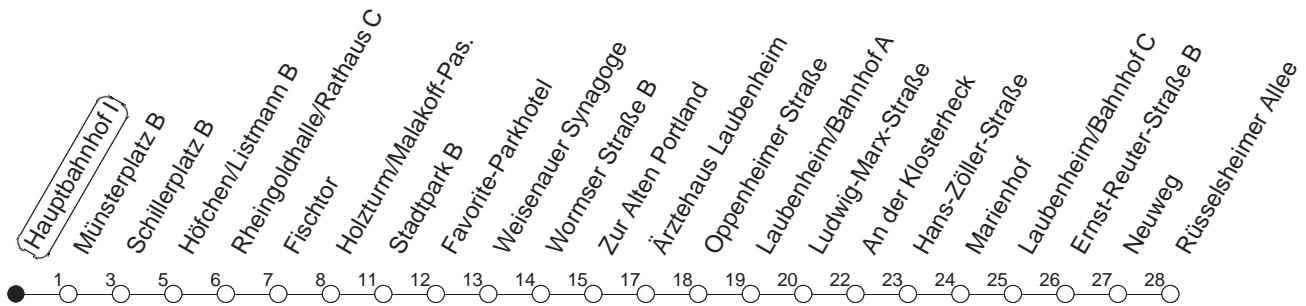

90

Hauptbahnhof I

BUS

→ Laubenheim/Rüsselsheimer Allee

🕒	Nächte auf Mo.-Fr.	Nächte auf Sa.	Nächte auf Sonn-/Feiertage	Besondere Feiertage*
23	00 30			00 30
0	00			00
1	00	00 30	00 30	00
2		00	00	00
3		00	00	00
4		00	00	00
5		00	00	00
6		00	00	00
7			00	00 _{So}
8			00	00 _{So}

So : Nicht an Samstagmorgen

gültig ab: 13.12.20

* Nächte 25. auf 26. u. 26. auf 27.12.; 01. auf 02.01.; Karfreitag auf -samstag; Ostersonntag auf -montag; 01. auf 02.05; Pfingstsonntag auf -montag

Weitere Infos im Verkehrs Center Mainz (Tel. 0 61 31 - 12 77 77) und www.mainzer-mobilitaet.de