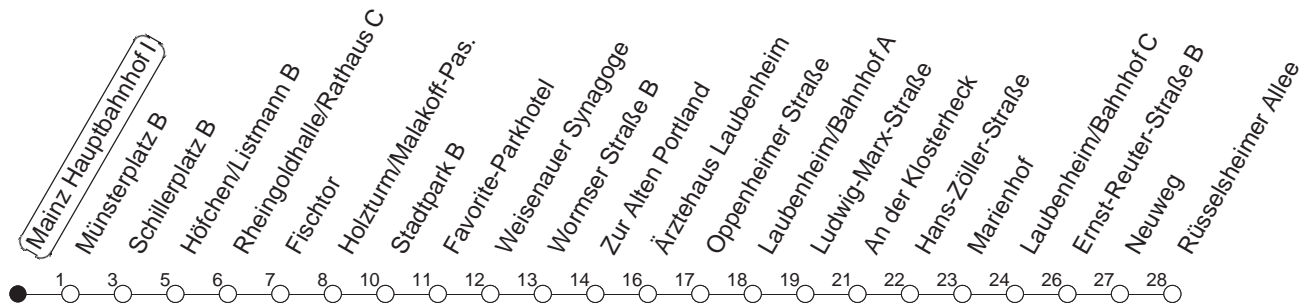

90

Hauptbahnhof I

BUS

→ Laubenheim/Rüsselsheimer Allee

🕒	Nächte auf Mo.-Fr.	Nächte auf Sa.	Nächte auf Sonn-/Feiertage	Besondere Feiertage*
23	00 30			00 30
0	00			00
1	00	00 30	00 30	03
2		00	00	03
3		00	00	00
4		00	00	00
5		00	00	00
6		00	00	00
7			00	00 _n
8			00	00 _n

_n : Nicht am Morgen des Karsamstags

gültig ab: 01.04.22

* Diese Spalte gilt in den Nächten Karfreitag auf Karsamstag; Ostersonntag auf Ostermontag; Pfingstsonntag auf Pfingstmontag; 02. auf 03.10.22.

Weitere Infos im Verkehrs Center Mainz (Tel. 0 61 31 - 12 77 77) und www.mainzer-mobilitaet.de