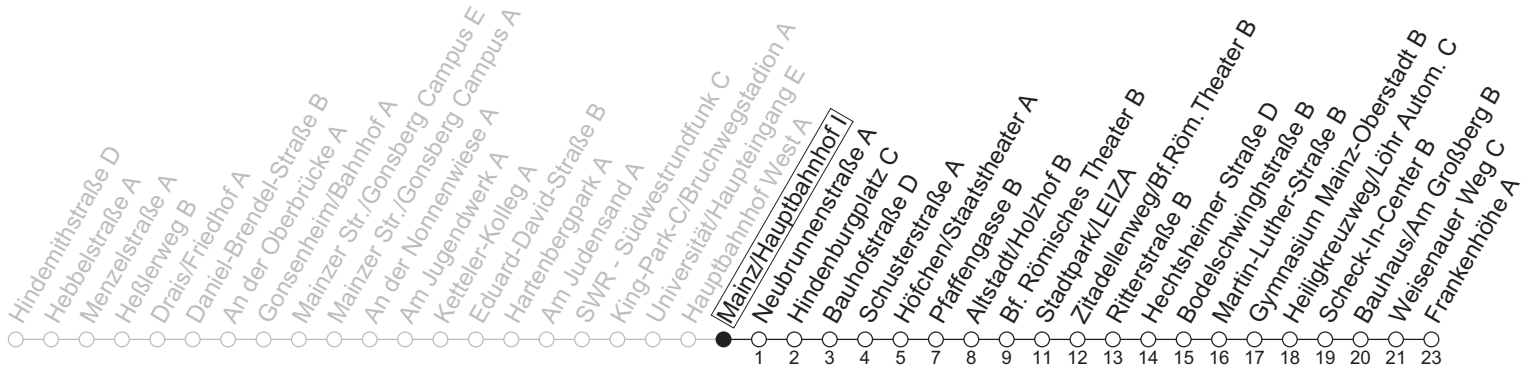

93

Mainz/Hauptbahnhof I

→ Mainz-Hechtsheim/Frankenhöhe A

🕒	Nächte Mo./Di. bis Do./Fr.	Nacht Freitag auf Samstag	Samstag	Sonn-/Feiertag
4			00	00
5			00	00
6			00	00
7			00 30	00
8			00	00
9				00 30
10				00
11				
12				
13				
14				
15				
16				
17				
18				
19				
20				
21				
22				
23	00 30	00 30	00 30	00 30
0	00	00 30	00 30	00
1	00	00	00	00
2		00	00	
3		00	00	

gültig ab: 13.04.2026

In Nächten vor Feiertagen gilt auf dieser Linie der Freitagsfahrplan

Weitere Informationen im Verkehrs-Center Mainz (Tel. 0 61 31 - 12 77 77) und www.mainzer-mobilitaet.de