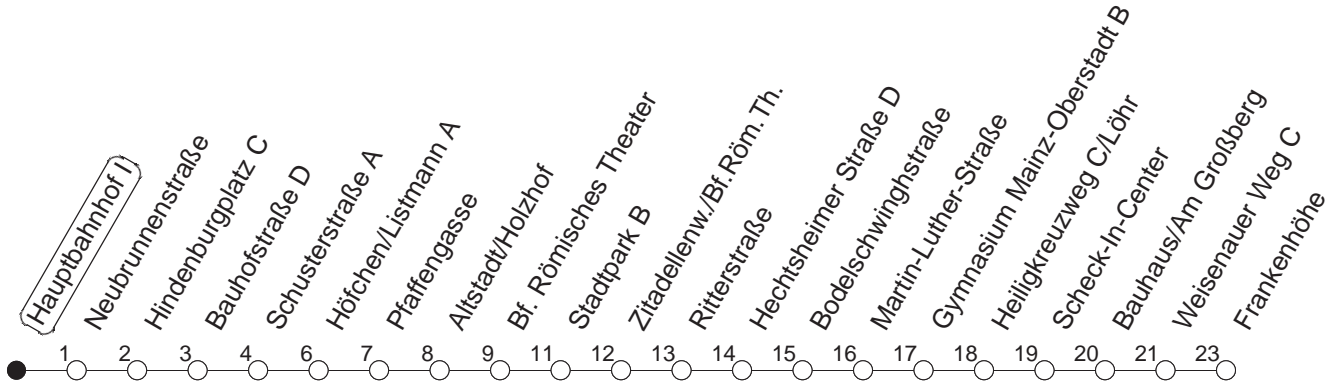

93

Hauptbahnhof I

BUS

→ Hechtsheim/Frankenhöhe

🕒	Nächte auf Mo.-Fr.	Nächte auf Sa.	Nächte auf Sonn-/Feiertage	Besondere Feiertage*
23	00 30			00 30
0	00			00
1	00	00 30	00 30	00
2		00	00	00
3		00	00	00
4		00	00	00
5		00	00	00
6		00	00	00
7			00	00 _{so}
8			00	00 _{so}

so : Nicht an Samstagmorgen

gültig ab: 13.12.20

* Nächte 25. auf 26. u. 26. auf 27.12.; 01. auf 02.01.; Karfreitag auf -samstag; Ostersonntag auf -montag; 01. auf 02.05; Pfingstsonntag auf -montag

Weitere Infos im Verkehrs Center Mainz (Tel. 0 61 31 - 12 77 77) und www.mainzer-mobilitaet.de