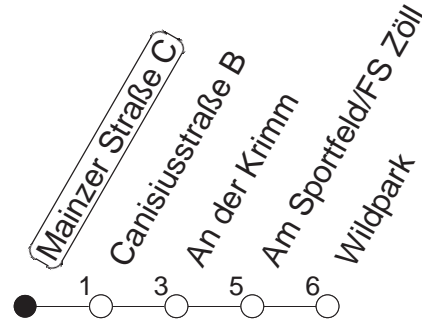

6

Mainzer Straße C

BUS

→ Gonsenheim/Wildpark

🕒	Mo.-Fr. (ganzjährig)			Samstag		Sonn-/Feiertag	
5	08						
6	08	39	54		39		
7	09	25	35	55	09	39	
8	15	35	55		24	54	39
9	15	35	55		32		09 39
10	15	35	55		02	32	09 39
11	15	35	55		02	32	09 39
12	15	35	55		02	32	09 39
13	15	35	55		02	32	09 39
14	15	35	55		02	32	09 39
15	15	35	55		02	32	09 39
16	15	35	55		02	32	09 39
17	15	35	55		02	32	09 39
18	15	35	55		02	32	54 09 39
19	15	35	55		09	39	09 39
20	15	45			09	39	09 39
21	09	39			09	39	09 39
22	09	39			09	39	09 39

gültig ab: 13.12.20

Weitere Infos im Verkehrs Center Mainz (Tel. 0 61 31 - 12 77 77) und www.mainzer-mobilitaet.de