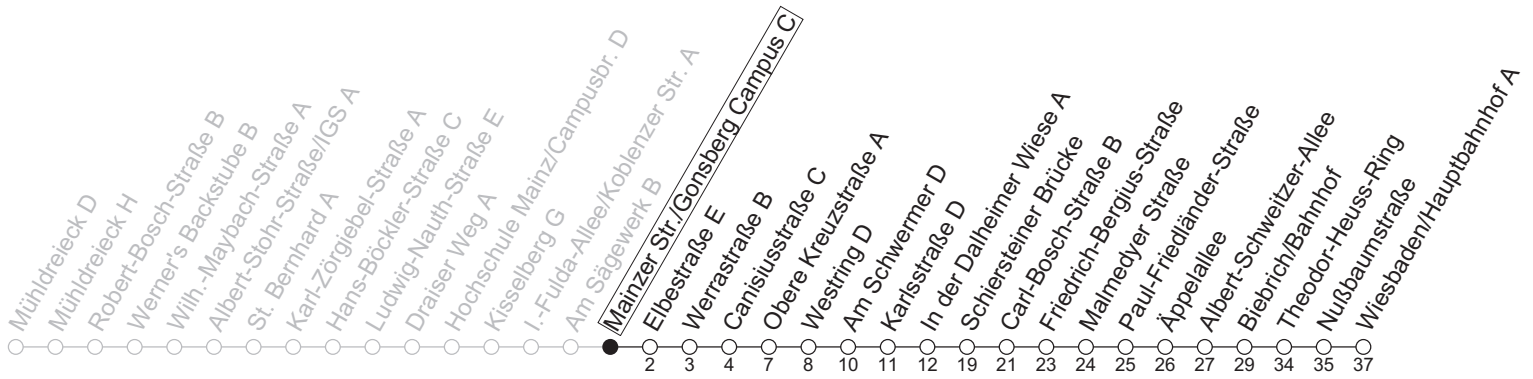

74

Mainzer Str./Gonsberg Campus C

→ Wiesbaden/Hauptbahnhof A

Montag-Freitag		
5	15	45
6	15	47
7	17	47
8	17	47
9	17	47 _a
10	17	47 _a
11	17	47 _a
12	17	47 _a
13	17	47
14	17	47
15	17	47
16	17	47
17	17	47
18	17	47
19	17	47
20	15	

a : nur bis Friedrich-Bergius-Straße

gültig ab: 13.04.2026

Ferien RLP: 20.12.25-07.01.26 / 16.-17.02. / 28.03.-12.04. / 15.05. / 05.06. / 27.06.-09.08. / 03.10.-18.10.26

Weitere Informationen im Verkehrs-Center Mainz (Tel. 0 61 31 - 12 77 77) und www.mainzer-mobilitaet.de