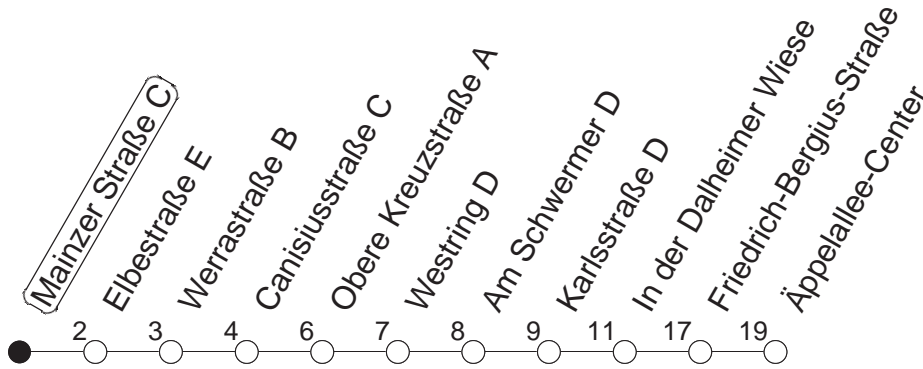

## Mainzer Straße C

BUS

→ WI-Biebrich/Äppelallee-Center

🕒	Mo.-Fr. (Schule)		Mo.-Fr. (Ferien)		Samstag	Sonn-/Feiertag
6	13	43	13	43		
7	13	36 <sub>B</sub>	43	13	43	
8	13	43		13	43	
9	13	45		13	45	
10	15	45		15	45	
11	15	45		15	45	
12	15	45		15	45	
13	15	48		15	48	
14	13	43		13	43	
15	13	43		13	43	
16	13	43		13	43	
17	13	43		13	43	
18	13	43		13	43	
19	13 <sub>D</sub>	43		13 <sub>D</sub>	43	
20	15 <sub>D</sub>			15 <sub>D</sub>		

B : Ab Elbestraße zu An der Bruchspitze

D : Nur bis In der Dalheimer Wiese

gültig ab: 13.12.20

Ferien in RLP: 21.12.20-06.01.21 / 29.03.-06.04. / 25.05.-02.06. / 19.07.-27.08. / 11.10.-22.10.21.

Weitere Infos im Verkehrs Center Mainz (Tel. 0 61 31 - 12 77 77) und [www.mainzer-mobilitaet.de](http://www.mainzer-mobilitaet.de)