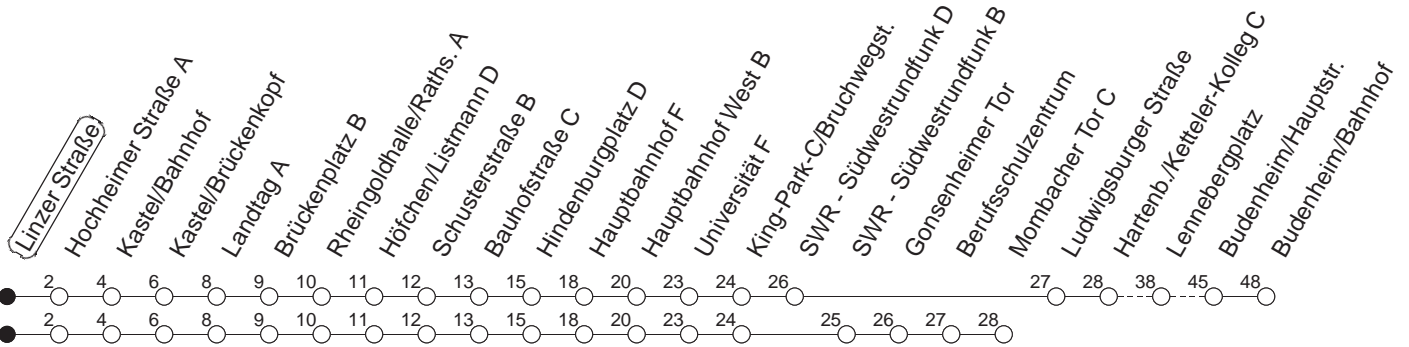

68

Linzer Straße

BUS

→ Budenheim/Bahnhof

| 🕒 | Mo.-Fr. (Schule) | Mo.-Fr. (Ferien) | Samstag | Sonn-/Feiertag |
|----|---|---|--------------------|--------------------|
| 5 | 39 | 39 | 42 _H | |
| 6 | 18 48 | 18 48 | 45 | |
| 7 | 03 _G 08 _W 18 23 _W 33 _M 48 | 18 48 | 45 | |
| 8 | 03 _M 18 48 | 03 _M 18 48 | 45 | |
| 9 | 18 48 | 18 48 | 18 48 | |
| 10 | 18 48 | 18 48 | 18 48 | 15 |
| 11 | 18 48 | 18 48 | 18 48 | 15 |
| 12 | 18 48 | 18 48 | 18 48 | 15 |
| 13 | 23 48 | 23 48 | 18 48 | 15 |
| 14 | 03 _M 18 33 _M 48 | 18 48 | 18 48 | 15 |
| 15 | 03 _M 18 33 _M 48 | 18 48 | 18 48 | 15 |
| 16 | 03 _M 18 33 _M 48 | 18 48 | 18 48 | 15 |
| 17 | 03 _M 18 33 _M 48 | 18 48 | 18 48 | 15 |
| 18 | 18 48 | 18 48 | 18 45 | 15 |
| 19 | 18 48 | 18 48 | 15 45 | 15 |
| 20 | 18 48 _H | 18 48 _H | 15 45 | 15 |
| 21 | 15 | 15 | 15 45 | 15 |
| 22 | 15 | 15 | 15 45 | 15 |
| 23 | 15 _{fn} 25 _{md} | 15 _{fn} 25 _{md} | 15 45 | 25 |
| 0 | 10 _{md} 15 _{fn} 28 _{Lmd} | 10 _{md} 15 _{fn} 28 _{Lmd} | 15 55 | 10 28 _L |
| 1 | 13 _{Lmd} 25 _{fn} | 13 _{Lmd} 25 _{fn} | 25 | 13 _L |
| 2 | 10 _{fn} 28 _{Lfn} | 10 _{fn} 28 _{Lfn} | 10 28 _L | |
| 3 | 13 _{Lfn} | 13 _{Lfn} | 13 _L | |

W : Ab Brückenplatz weiter als Linie 65 über Hechtsheimer Straße bis Heiligkreuzweg
 G : Nur bis Gonsenheim/Lennebergplatz
 M : Bis Mombacher Tor
 H : Nur bis Mainz/Hauptbahnhof

L : Nur bis Mainz/Landtag
 fn : Nur Nacht Freitag auf Samstag und Nacht vor Feiertag auf den Feiertag
 md : Nur Montag - Donnerstag, nicht in den Nächten vor Feiertagen

gültig ab: 13.12.20

Ferien in RLP: 21.12.20-06.01.21 / 29.03.-06.04. / 25.05.-02.06. / 19.07.-27.08. / 11.10.-22.10.21.

Weitere Infos im Verkehrs Center Mainz (Tel. 0 61 31 - 12 77 77) und www.mainzer-mobilitaet.de