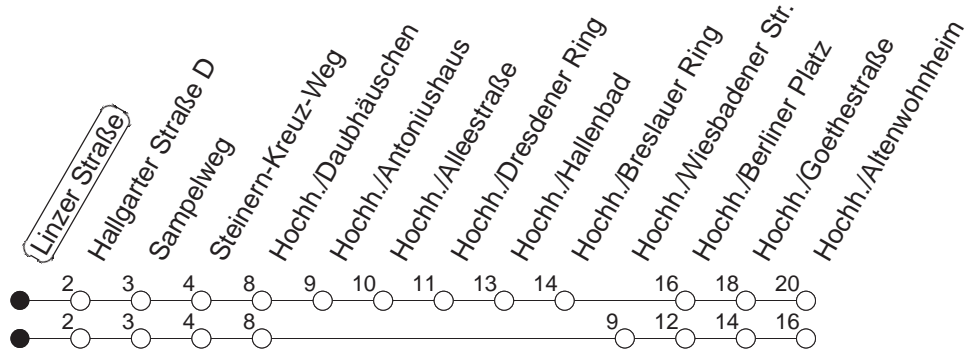

# 68

## Linzer Straße

BUS

→ Hochheim/Altenwohnheim

🕒	Mo.-Fr. (Schule)				Mo.-Fr. (Ferien)			Samstag		Sonn-/Feiertag	
5	07 <sub>w</sub>	37			07 <sub>w</sub>	37		12 <sub>w</sub>			
6	07	29 <sub>w</sub>	36	59 <sub>w</sub>	07	36		13 <sub>w</sub>			
7	06	21	36		06	21	36	13 <sub>w</sub>			
8	06	36			06	36		06	36		
9	06	36			06	36		06	36		44 <sub>w</sub>
10	06	36			06	36		06	36		44 <sub>w</sub>
11	06	36			06	36		06	36		44 <sub>w</sub>
12	06	36			06	36		06	36		44 <sub>w</sub>
13	06	26	36	51	06	36		06	36		44 <sub>w</sub>
14	06	21	36	51	06	36		06	36		44 <sub>w</sub>
15	06	21	36	51	06	36		06	36		44 <sub>w</sub>
16	06	21	36	51	06	36		06	36		44 <sub>w</sub>
17	06	36			06	36		06	36		44 <sub>w</sub>
18	06	36			06	36		06	36		44 <sub>w</sub>
19	06	36			06	36		06	44 <sub>w</sub>	44 <sub>w</sub>	
20	06	44 <sub>w</sub>			06	44 <sub>w</sub>		14 <sub>w</sub>	44 <sub>w</sub>	44 <sub>w</sub>	
21	44 <sub>w</sub>				44 <sub>w</sub>			14 <sub>w</sub>	44 <sub>w</sub>	44 <sub>w</sub>	
22	44 <sub>md</sub>	44 <sub>wfn</sub>			44 <sub>md</sub>	44 <sub>wfn</sub>		14 <sub>w</sub>	44 <sub>w</sub>	44	
23	28 <sub>md</sub>	44 <sub>wfn</sub>	58 <sub>wmd</sub>		28 <sub>md</sub>	44 <sub>wfn</sub>	58 <sub>wmd</sub>	14 <sub>w</sub>	44 <sub>w</sub>	28	58 <sub>w</sub>
0	43 <sub>wmd</sub>	44 <sub>fn</sub>			43 <sub>wmd</sub>	44 <sub>fn</sub>		14	44	43 <sub>w</sub>	
1	28 <sub>fn</sub>	58 <sub>wfn</sub>			28 <sub>fn</sub>	58 <sub>wfn</sub>		28	58 <sub>w</sub>		
2	43 <sub>wfn</sub>				43 <sub>wfn</sub>			43 <sub>w</sub>			

w : Über Hochheim/Wiesbadener Straße  
 fn : Nur Nacht Freitag auf Samstag und Nacht vor Feiertag auf den Feiertag

md : Nur Montag - Donnerstag, nicht in den Nächten vor Feiertagen

gültig ab: 13.12.20

Ferien in RLP: 21.12.20-06.01.21 / 29.03.-06.04. / 25.05.-02.06. / 19.07.-27.08. / 11.10.-22.10.21.