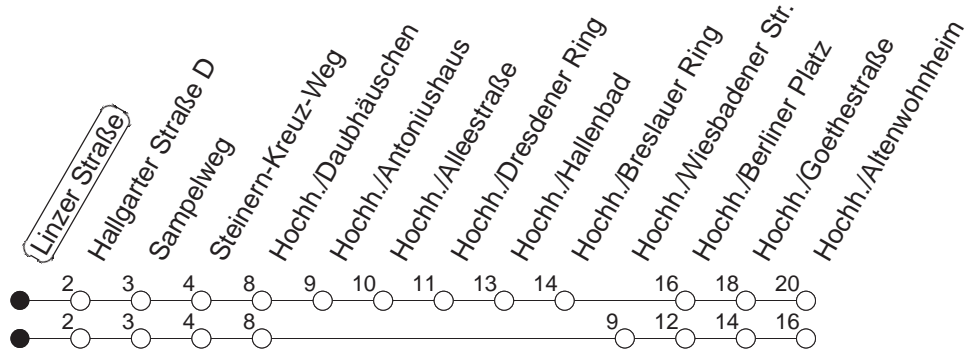

68

Linzer Straße

BUS

→ Hochheim/Altenwohnheim

🕒	Mo.-Fr. (Schule)			Mo.-Fr. (Ferien)			Samstag		Sonn-/Feiertag			
5	07 _w	37		07 _w	37		12 _w					
6	07	29 _w	36	59 _w	07	36		12 _w				
7	06	21	36		06	21	36		07			
8	06	36					06	36		07	19	
9	06	36					06	36		06	36	49 _w
10	06	36					06	36		06	36	
11	06	36					06	36		06	36	
12	06	36					06	36		06	36	
13	06	26	36	51	06	36		06	36		49 _w	
14	06	36	51		06	36		06	36		49 _w	
15	06	21	36		06	36		06	36		49 _w	
16	06	21	36	51	06	36		06	36		49 _w	
17	06	36					06	36		06	36	
18	06	36					06	36		06	36	
19	06	36					06	36		06	49 _w	49 _w
20	06	49 _w					06	49 _w		49 _w	49 _w	
21	49 _w						49 _w	49 _w		49 _w	49 _w	
22	49 _w						49 _w	49 _w		49 _w	49 _w	
23	28 _{md}	49 _{wfn}	58 _{wmd}		28 _{md}	49 _{wfn}	58 _{wmd}	49 _w	49 _w		28	58 _w
0	43 _{wmd}	49 _{wfn}					43 _{wmd}	49 _{wfn}	49 _w		43 _w	
1	28 _{fn}	58 _{wfn}					28 _{fn}	58 _{wfn}	28		58 _w	
2	43 _{wfn}						43 _{wfn}	43 _w				

w : Über Hochheim/Wiesbadener Straße
fn : Nur Nacht Freitag auf Samstag und Nacht vor Feiertag auf den Feiertag

md : Nur Montag - Donnerstag, nicht in den Nächten vor Feiertagen

gültig ab: 01.04.22

Ferien in Rheinland-Pfalz: 11.04. - 22.04. / 27.05. / 17.06. / 25.07. - 02.09. / 17.10. - 31.10.22.