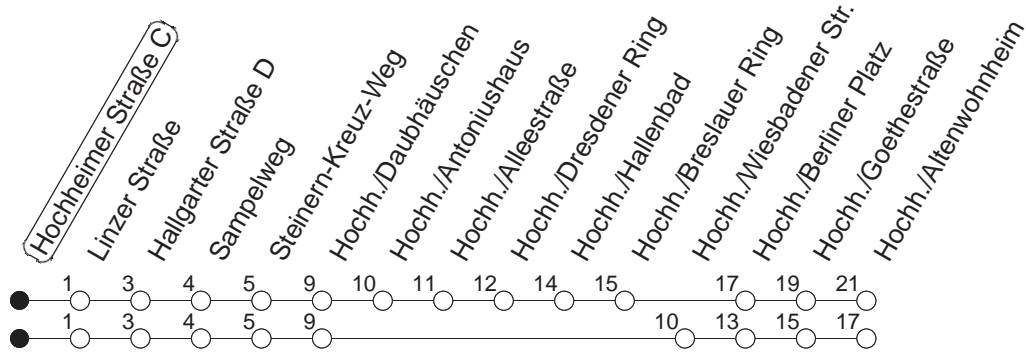

68

Hochheimer Straße C

BUS

→ Hochheim/Altenwohnheim

🕒	Mo.-Fr. (Schule)				Mo.-Fr. (Ferien)			Samstag		Sonn-/Feiertag	
5	06 _w	36			06 _w	36		11 _w			
6	06	28 _w	35	58 _w	06	35		12 _w			
7	05	20	35		05	20	35	12 _w			
8	05	35			05	35		05	35		
9	05	35			05	35		05	35	43 _w	
10	05	35			05	35		05	35	43 _w	
11	05	35			05	35		05	35	43 _w	
12	05	35			05	35		05	35	43 _w	
13	05	25	35	50	05	35		05	35	43 _w	
14	05	20	35	50	05	35		05	35	43 _w	
15	05	20	35	50	05	35		05	35	43 _w	
16	05	20	35	50	05	35		05	35	43 _w	
17	05	35			05	35		05	35	43 _w	
18	05	35			05	35		05	35	43 _w	
19	05	35			05	35		05	43 _w	43 _w	
20	05	43 _w			05	43 _w		13 _w	43 _w	43 _w	
21	43 _w				43 _w			13 _w	43 _w	43 _w	
22	43 _{md}	43 _{wfn}			43 _{md}	43 _{wfn}		13 _w	43 _w	43	
23	27 _{md}	43 _{wfn}	57 _{wmd}		27 _{md}	43 _{wfn}	57 _{wmd}	13 _w	43 _w	27	57 _w
0	42 _{wmd}	43 _{fn}			42 _{wmd}	43 _{fn}		13	43	42 _w	
1	27 _{fn}	57 _{wfn}			27 _{fn}	57 _{wfn}		27	57 _w		
2	42 _{wfn}				42 _{wfn}			42 _w			

w : Über Hochheim/Wiesbadener Straße
fn : Nur Nacht Freitag auf Samstag und Nacht vor Feiertag auf den Feiertag

md : Nur Montag - Donnerstag, nicht in den Nächten vor Feiertagen

gültig ab: 13.12.20

Ferien in RLP: 21.12.20-06.01.21 / 29.03.-06.04. / 25.05.-02.06. / 19.07.-27.08. / 11.10.-22.10.21.