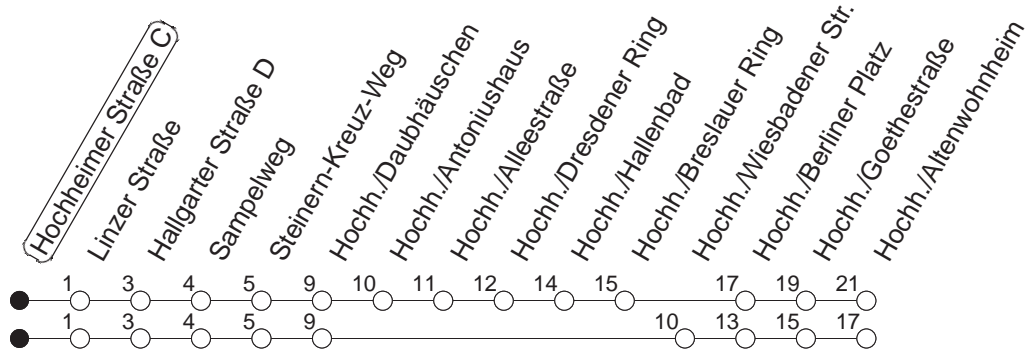

68

Hochheimer Straße C

BUS

→ Hochheim/Altenwohnheim

🕒	Mo.-Fr. (Schule)			Mo.-Fr. (Ferien)			Samstag	Sonn-/Feiertag			
5	06 _w	36		06 _w	36		11 _w				
6	06	28 _w	35	58 _w	06	35		11 _w			
7	05	20		35		06					
8	05	35			05	35		06	18		
9	05	35			05	35		05	35		
10	05	35			05	35		05	35		
11	05	35			05	35		05	35		
12	05	35			05	35		05	35		
13	05	25	35	50	05	35		05	35		
14	05	35		50	05	35		05	35		
15	05	20		35		05		35			
16	05	20		35		05		35			
17	05	35			05	35		05	35		
18	05	35			05	35		05	35		
19	05	35			05	35		05	48 _w		
20	05	48 _w			05	48 _w		48 _w		48 _w	
21	48 _w			48 _w			48 _w		48 _w		
22	48 _w			48 _w			48 _w		48 _w		
23	27 _{md}	48 _{wfn}	57 _{wmd}		27 _{md}	48 _{wfn}	57 _{wmd}		48 _w	27	57 _w
0	42 _{wmd}	48 _{wfn}		42 _{wmd}		48 _{wfn}		48 _w		42 _w	
1	27 _{fn}	57 _{wfn}			27 _{fn}	57 _{wfn}		27	57 _w		
2	42 _{wfn}			42 _{wfn}			42 _w				

w : Über Hochheim/Wiesbadener Straße
fn : Nur Nacht Freitag auf Samstag und Nacht vor Feiertag auf den Feiertag

md : Nur Montag - Donnerstag, nicht in den Nächten vor Feiertagen

gültig ab: 01.04.22

Ferien in Rheinland-Pfalz: 11.04. - 22.04. / 27.05. / 17.06. / 25.07. - 02.09. / 17.10. - 31.10.22.