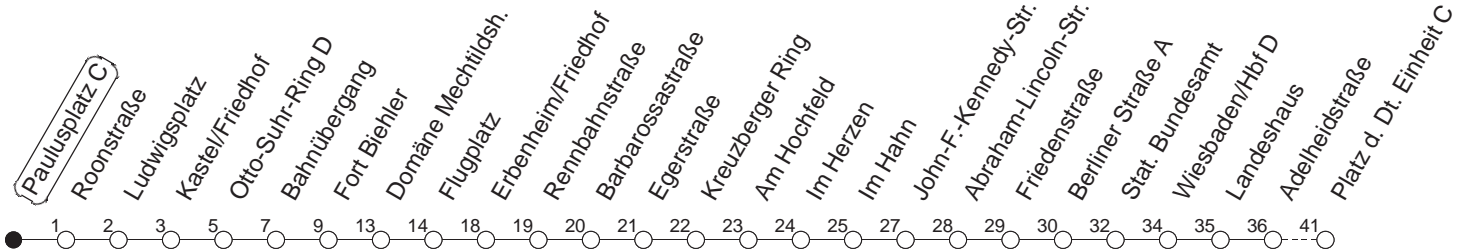

28

Paulusplatz C

BUS

→ Wiesbaden/Pl. d. Dt. Einheit

🕒	Mo.-Fr. (Schule)			Mo.-Fr. (Ferien)			Samstag		Sonn-/Feiertag
5	38			38			57 _E		
6	08	38		08	38		27 _E	57 _E	
7	08	38		08	38		27 _E	57 _W	
8	08	38		08	38		27 _W	57 _E	
9	08	38		08	38		27 _E	57 _E	
10	08	38		08	38		27 _E	57 _W	
11	08	38		08	38		27 _W	57 _E	
12	08	38		08	38		27 _E	57 _E	28 _E
13	08	38		08	38		27 _E	57 _W	28 _E
14	08	38		08	38		27 _W	57 _E	28 _E
15	08	28	48	08	28	48	27 _E	57 _E	28 _E
16	08	28	48	08	28	48	27 _E	57 _W	28 _E
17	08	38		08	38		27 _W	57 _E	28 _E
18	08	38		08	38		27 _E	57 _W	28 _W
19	08	38 _W		08	38 _W		27 _W	57 _W	28 _W
20	08 _W	38 _W		08 _W	38 _W		27 _W		28 _W
21	08 _W			08 _W					

W : Nur bis Wiesbaden/Hauptbahnhof

E : Nur bis Erbenheim/Egerstraße

gültig ab: 13.12.20

Ferien in Hessen: 21.12.20 - 08.01.21 / 06.04.- 16.04. / 19.07.- 27.08. / 11.10.- 23.10.21

Weitere Infos im Verkehrs Center Mainz (Tel. 0 61 31 - 12 77 77) und www.mainzer-mobilitaet.de