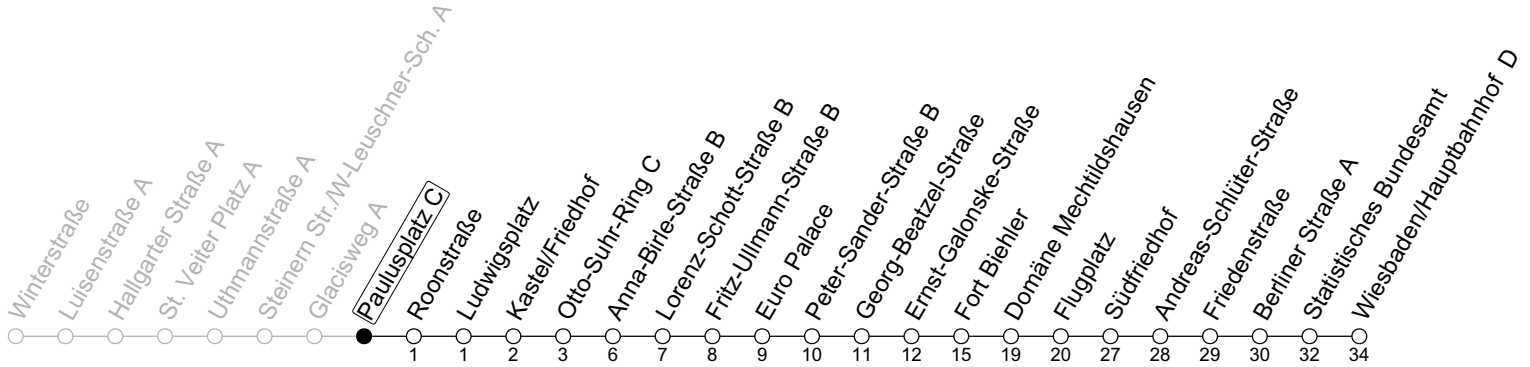

N7

Paulusplatz C

→ Wiesbaden/Hauptbahnhof D

	Nächte Mo./Di. bis Do./Fr.	Nacht Freitag auf Samstag	Samstag	Sonn-/Feiertag
1	20	20	20	20
2		50	50	
3				
4		20	20	

gültig ab: 15.12.2024

Weitere Informationen im Verkehrs-Center Mainz (Tel. 0 61 31 - 12 77 77) und www.mainzer-mobilitaet.de