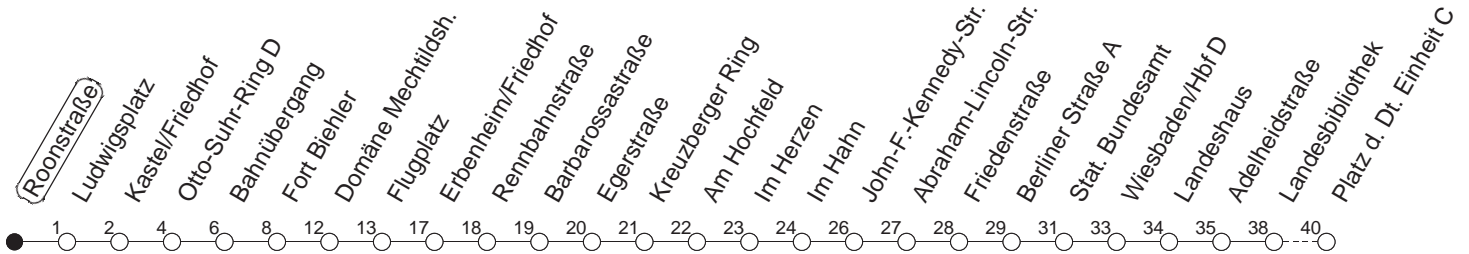

## Roonstraße

BUS

→ Wiesbaden/Pl. d. Dt. Einheit

🕒	Mo.-Fr. (Schule)			Mo.-Fr. (Ferien)			Samstag		Sonn-/Feiertag
5	39			39			58 <sub>E</sub>		
6	09	39		09	39		28 <sub>E</sub>	58 <sub>E</sub>	
7	09	39		09	39		28 <sub>E</sub>	58 <sub>W</sub>	
8	09	39		09	39		28 <sub>W</sub>	58 <sub>E</sub>	
9	09	39		09	39		28 <sub>E</sub>	58 <sub>E</sub>	
10	09	39		09	39		28 <sub>E</sub>	58 <sub>W</sub>	
11	09	39		09	39		28 <sub>W</sub>	58 <sub>E</sub>	
12	09	39		09	39		28 <sub>E</sub>	58 <sub>E</sub>	29 <sub>E</sub>
13	09	39		09	39		28 <sub>E</sub>	58 <sub>W</sub>	29 <sub>E</sub>
14	09	39		09	39		28 <sub>W</sub>	58 <sub>E</sub>	29 <sub>E</sub>
15	09	29	49	09	29	49	28 <sub>E</sub>	58 <sub>E</sub>	29 <sub>E</sub>
16	09	29	49	09	29	49	28 <sub>E</sub>	58 <sub>W</sub>	29 <sub>E</sub>
17	09	39		09	39		28 <sub>W</sub>	58 <sub>E</sub>	29 <sub>E</sub>
18	09	39		09	39		28 <sub>E</sub>	58 <sub>W</sub>	29 <sub>W</sub>
19	09	39 <sub>W</sub>		09	39 <sub>W</sub>		28 <sub>W</sub>	58 <sub>W</sub>	29 <sub>W</sub>
20	09 <sub>W</sub>	39 <sub>W</sub>		09 <sub>W</sub>	39 <sub>W</sub>		28 <sub>W</sub>		29 <sub>W</sub>
21	09 <sub>W</sub>			09 <sub>W</sub>					