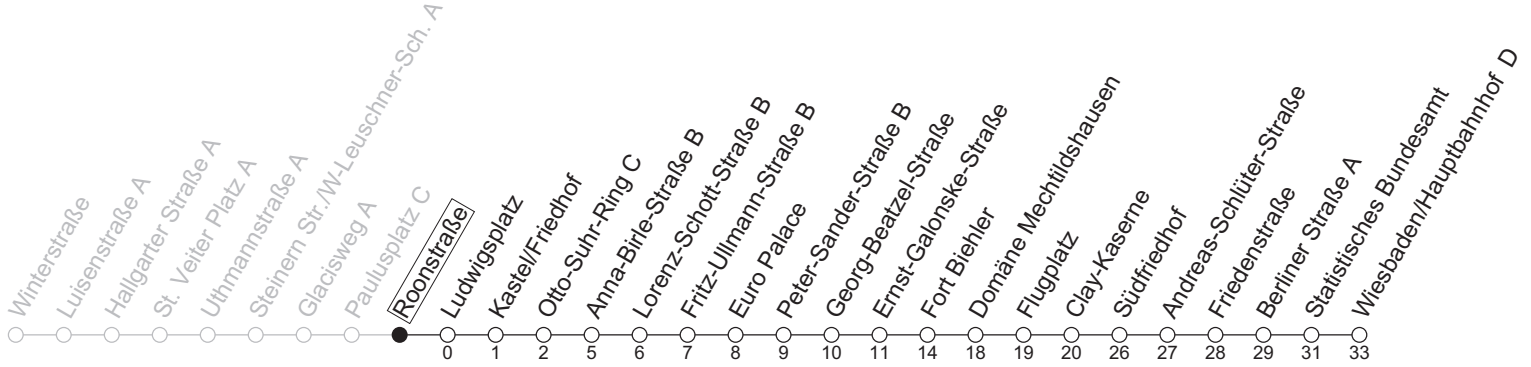

# Roonstraße

→ Wiesbaden/Hauptbahnhof D

	Nächte Mo./Di. bis Do./Fr.	Nacht Freitag auf Samstag	Samstag	Sonn-/Feiertag
1	21	21	21	21
2		51	51	
3				
4		21	21	

gültig ab: 13.04.2026

Weitere Informationen im Verkehrs-Center Mainz (Tel. 0 61 31 - 12 77 77) und [www.mainzer-mobilitaet.de](http://www.mainzer-mobilitaet.de)