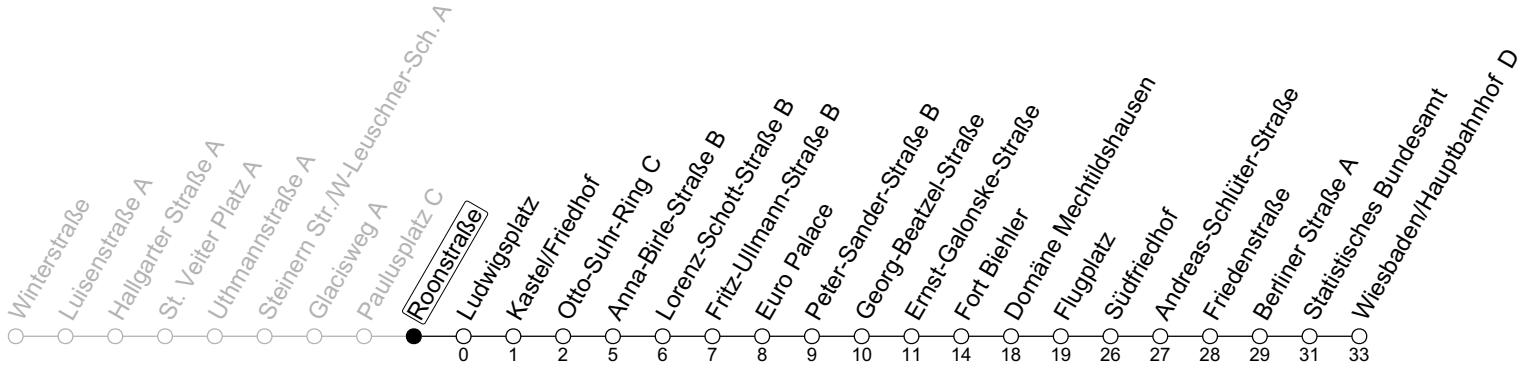

N7

Roonstraße

→ Wiesbaden/Hauptbahnhof D

| | Nächte Mo./Di. bis Do./Fr. | Nacht Freitag auf Samstag | Samstag | Sonn-/Feiertag |
|---|----------------------------|---------------------------|---------|----------------|
| 1 | 21 | 21 | 21 | 21 |
| 2 | | 51 | 51 | |
| 3 | | | | |
| 4 | | 21 | 21 | |

gültig ab: 15.12.2024

Weitere Informationen im Verkehrs-Center Mainz (Tel. 0 61 31 - 12 77 77) und www.mainzer-mobilitaet.de