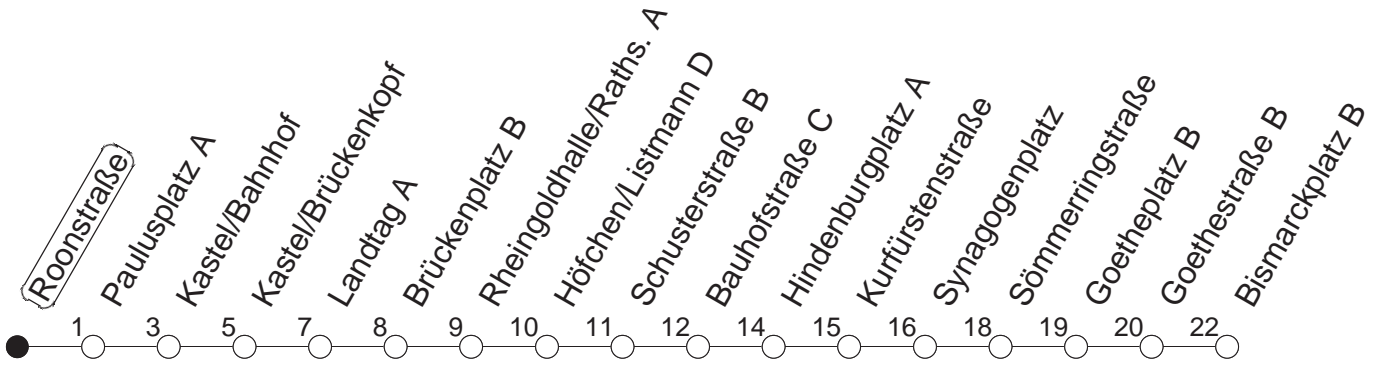

28

Roonstraße

BUS

→ Neustadt/Bismarckplatz

🕒	Mo.-Fr. (Schule)			Mo.-Fr. (Ferien)			Samstag		Sonn-/Feiertag
4	47			47					
5	17	47		17	47		35 _c		
6	17	47		17	47		05 _c	35 _c	
7	17	49		17	49		05 _c	35 _c	
8	19	49		19	49		05 _c	35 _c	
9	19	49		19	49		05 _c	35 _c	
10	19	49		19	49		05 _c	35 _c	
11	19	49		19	49		05 _c	35 _c	35 _c
12	19	49		19	49		05 _c	35 _c	35 _c
13	19	49		19	49		05 _c	35 _c	35 _c
14	19	49		19	49		05 _c	35 _c	35 _c
15	09	29	49	09	29	49	05 _c	35 _c	35 _c
16	09	29	49	09	29	49	05 _c	35 _c	35 _c
17	19	49		19	49		05 _c	35 _c	35 _c
18	19	49		19	49		05 _c	35 _c	35 _c
19	17	47		17	47		05 _c	35 _c	35 _c
20	17	47 _K		17	47 _K				

K : Nur bis Kastel/Bahnhof

c : Nur bis Schusterstraße

gültig ab: 13.12.20

Ferien in Hessen: 21.12.20 - 08.01.21 / 06.04.- 16.04. / 19.07.- 27.08. / 11.10.- 23.10.21

Weitere Infos im Verkehrs Center Mainz (Tel. 0 61 31 - 12 77 77) und www.mainzer-mobilitaet.de