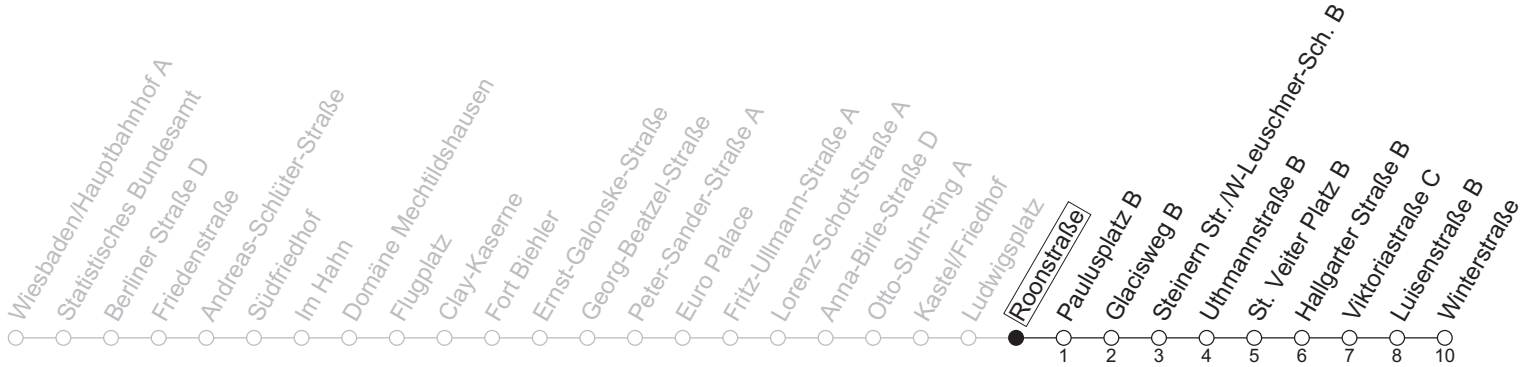

## Roonstraße

→ Mainz-Kostheim/Winterstraße

	Nächte Mo./Di. bis Do./Fr.	Nacht Freitag auf Samstag	Samstag	Sonn-/Feiertag
1	02	02	02	02
2		32	32	
3				
4		02	02	

gültig ab: 13.04.2026

Weitere Informationen im Verkehrs-Center Mainz (Tel. 0 61 31 - 12 77 77) und [www.mainzer-mobilitaet.de](http://www.mainzer-mobilitaet.de)