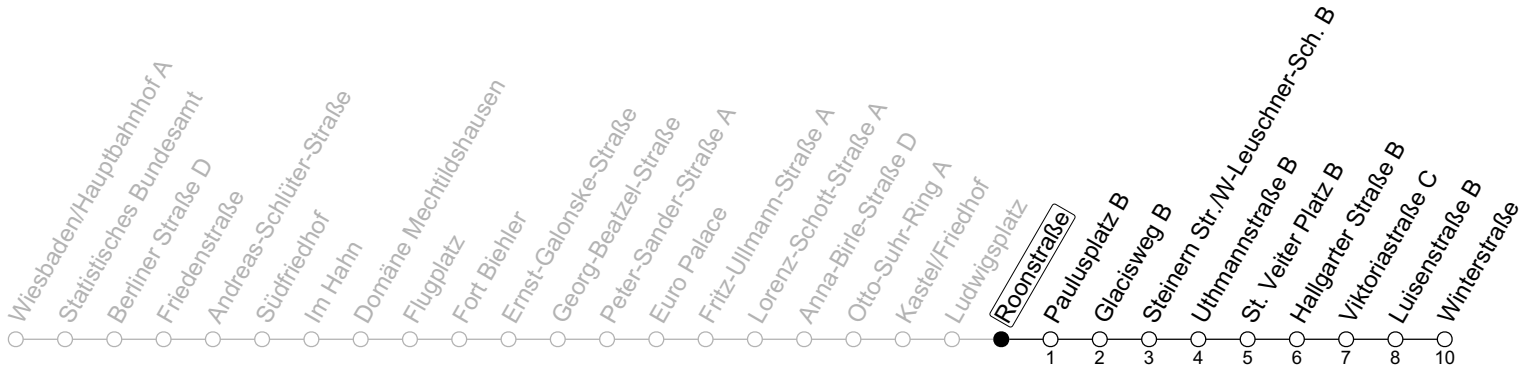

## Roonstraße

→ Mainz-Kostheim/Winterstraße

	Nächte Mo./Di. bis Do./Fr.	Nacht Freitag auf Samstag	Samstag	Sonn-/Feiertag
1	02	02	02	02
2		32	32	
3				
4		02	02	

gültig ab: 15.12.2024

Weitere Informationen im Verkehrs-Center Mainz (Tel. 0 61 31 - 12 77 77) und [www.mainzer-mobilitaet.de](http://www.mainzer-mobilitaet.de)