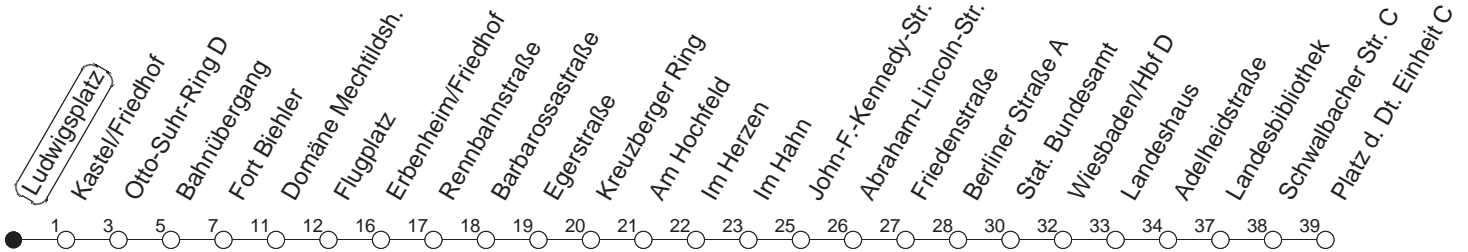

28

Ludwigsplatz

BUS

→ Wiesbaden/Pl. d. Dt. Einheit

🕒	Mo.-Fr. (Schule)			Mo.-Fr. (Ferien)			Samstag		Sonn-/Feiertag
5	40			40			59 _E		
6	10	40		10	40		29 _E	59 _E	
7	10	40		10	40		29 _E	59 _W	
8	10	40		10	40		29 _W	59 _E	
9	10	40		10	40		29 _E	59 _E	
10	10	40		10	40		29 _E	59 _W	
11	10	40		10	40		29 _W	59 _E	
12	10	40		10	40		29 _E	59 _E	30 _E
13	10	40		10	40		29 _E	59 _W	30 _E
14	10	40		10	40		29 _W	59 _E	30 _E
15	10	30	50	10	30	50	29 _E	59 _E	30 _E
16	10	30	50	10	30	50	29 _E	59 _W	30 _E
17	10	40		10	40		29 _W	59 _E	30 _E
18	10	40		10	40		29 _E	59 _W	30 _W
19	10	40 _W		10	40 _W		29 _W	59 _W	30 _W
20	10 _W	40 _W		10 _W	40 _W		29 _W		30 _W
21	10 _W			10 _W					

W : Nur bis Wiesbaden/Hauptbahnhof

E : Nur bis Erbenheim/Egerstraße

gültig ab: 13.12.20

Ferien in Hessen: 21.12.20 - 08.01.21 / 06.04.- 16.04. / 19.07.- 27.08. / 11.10.- 23.10.21

Weitere Infos im Verkehrs Center Mainz (Tel. 0 61 31 - 12 77 77) und www.mainzer-mobilitaet.de