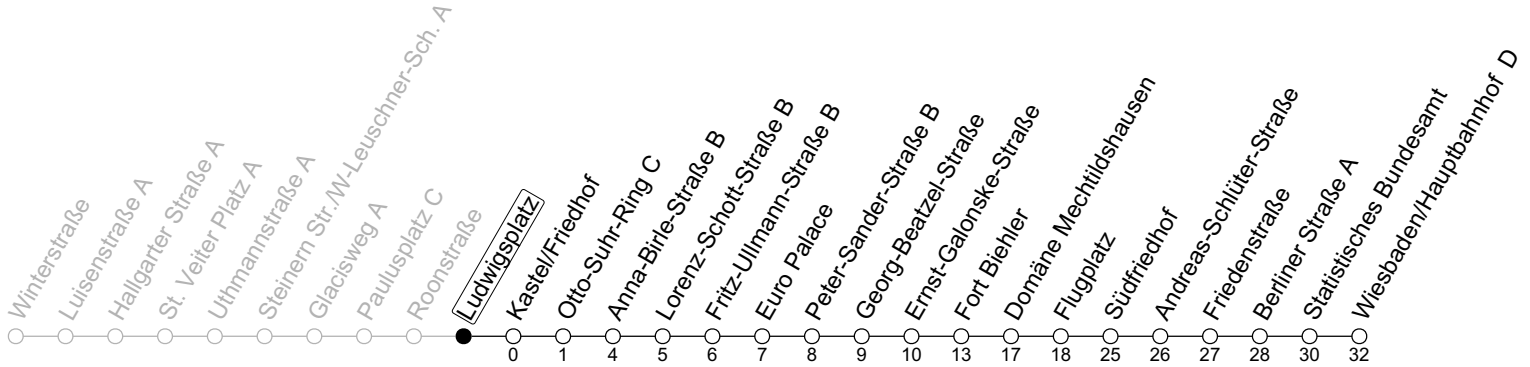

N7

Ludwigsplatz

→ Wiesbaden/Hauptbahnhof D

	Nächte Mo./Di. bis Do./Fr.	Nacht Freitag auf Samstag	Samstag	Sonn-/Feiertag
1	21	21	21	21
2		51	51	
3				
4		21	21	

gültig ab: 15.12.2024

Weitere Informationen im Verkehrs-Center Mainz (Tel. 0 61 31 - 12 77 77) und www.mainzer-mobilitaet.de