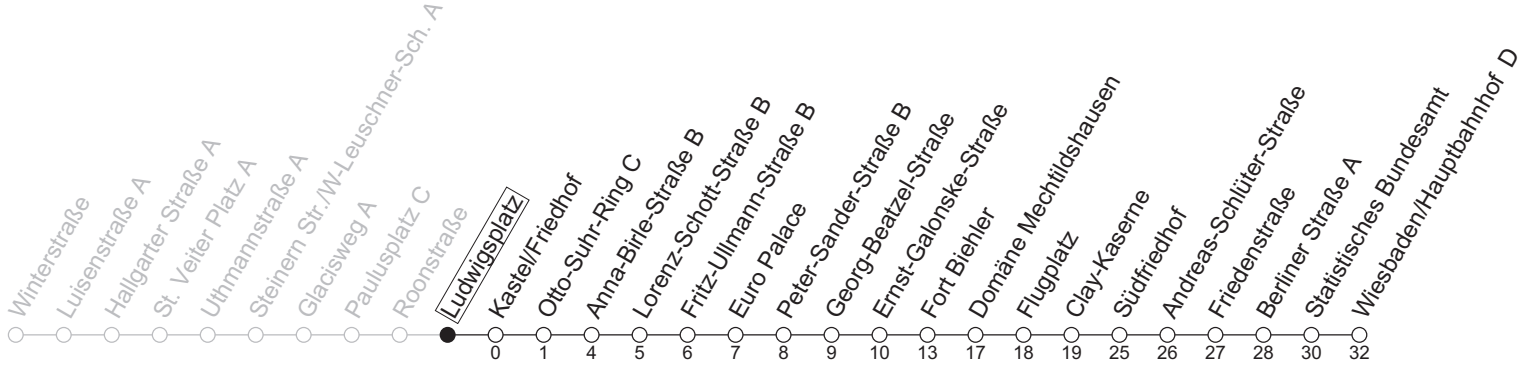

N7

Ludwigsplatz

→ Wiesbaden/Hauptbahnhof D

	Nächte Mo./Di. bis Do./Fr.	Nacht Freitag auf Samstag	Samstag	Sonn-/Feiertag
1	21	21	21	21
2		51	51	
3				
4		21	21	

gültig ab: 13.04.2026

Weitere Informationen im Verkehrs-Center Mainz (Tel. 0 61 31 - 12 77 77) und www.mainzer-mobilitaet.de