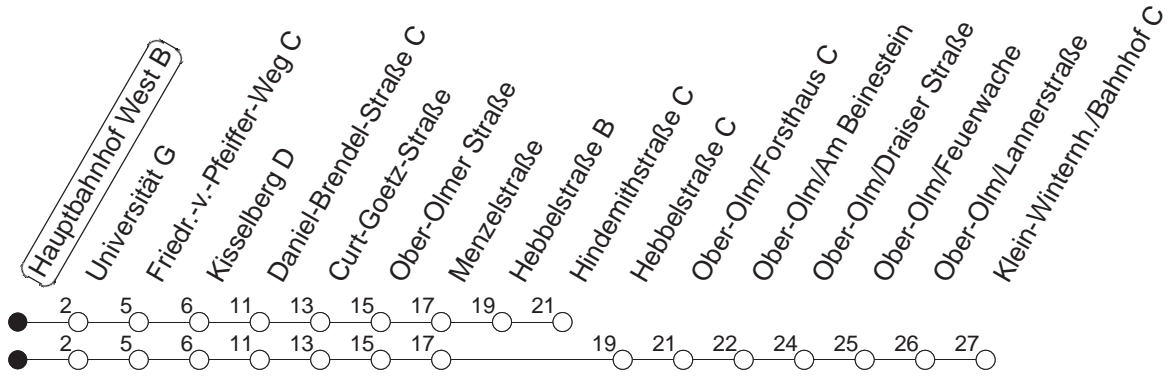

54

Hauptbahnhof West B

BUS

→ Klein-Winternheim/Bahnhof

🕒	Mo.-Fr. (Schule)		Mo.-Fr. (Ferien)		Samstag		Sonn-/Feiertag	
5	16x	46	16x	46				
6	12	42	12	42	28x	58x		
7	12	42	12	42	28x	58		
8	12	42	12	42	28		28x	58x
9	12	42	12	42	12	42	28x	58x
10	12	42	12	42	12	42	28x	58x
11	12	42	12	42	12	42	28x	58x
12	12	42	12	42	12	42	28x	58x
13	12	42	12	42	12	42	28x	58x
14	12	42	12	42	12	42	28x	58x
15	12	42	12	42	12	42	28x	58x
16	12	42	12	42	12	42	28x	58x
17	12	42	12	42	12	42	28x	58x
18	12	42	12	42	12	33 58	28x	58x
19	12	42	12	42	28x	58x	28x	58x
20	12	28x 58x	12	28x 58x	28x	58x	28x	58x
21	28x	58x	28x	58x	28x	58x	28x	58x
22	28x	58x _{fn}	28x	58x _{fn}	28x	58x	28x	
23	28x _{fn}	58x _{fn}	28x _{fn}	58x _{fn}	28x	58x		
0	28x _{fn}		28x _{fn}		28x			

x : Ab Hebelstraße zur Hindemithstraße

fn : Nur Nacht Freitag auf Samstag und Nacht vor Feiertag auf den Feiertag

gültig ab: 01.04.22

Ferien in Rheinland-Pfalz: 11.04. - 22.04. / 27.05. / 17.06. / 25.07. - 02.09. / 17.10. - 31.10.22.