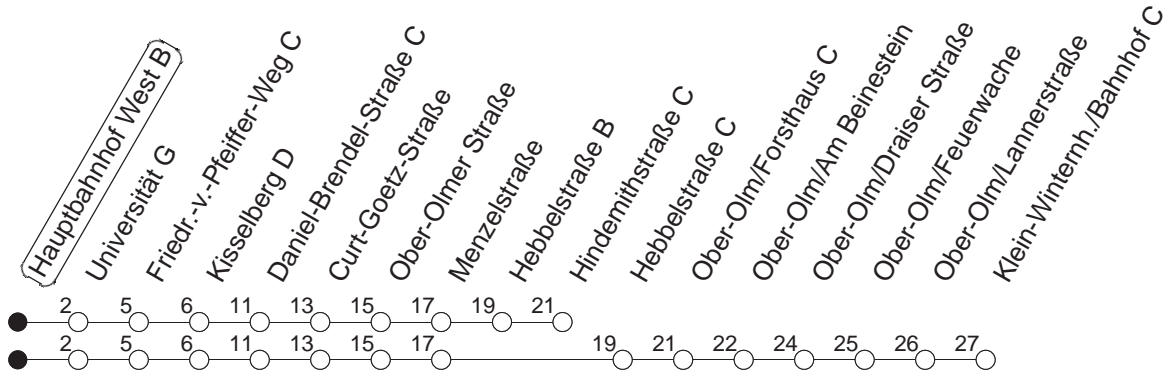

54

Hauptbahnhof West B

BUS

→ Klein-Winternheim/Bahnhof

🕒	Mo.-Fr. (Schule)		Mo.-Fr. (Ferien)		Samstag		Sonn-/Feiertag	
5	16x	46	16x	46				
6	12	42	12	42	28x	58x		
7	12	42	12	42	28x	58		
8	12	42	12	42	28		28x	58x
9	12	42	12	42	12	42	28x	58x
10	12	42	12	42	12	42	28x	58x
11	12	42	12	42	12	42	28x	58x
12	12	42	12	42	12	42	28x	58x
13	12	42	12	42	12	42	28x	58x
14	12	42	12	42	12	42	28x	58x
15	12	42	12	42	12	42	28x	58x
16	12	42	12	42	12	42	28x	58x
17	12	42	12	42	12	42	28x	58x
18	12	42	12	42	12	33 58	28x	58x
19	12	42	12	42	28x	58x	28x	58x
20	12	28x 58x	12	28x 58x	28x	58x	28x	58x
21	28x	58x	28x	58x	28x	58x	28x	58x
22	28x	58x _{fn}	28x	58x _{fn}	28x	58x	28x	
23	28x _{fn}	58x _{fn}	28x _{fn}	58x _{fn}	28x	58x		
0	28x _{fn}		28x _{fn}		28x			

x : Ab Hebelstraße zur Hindemithstraße

fn : Nur Nacht Freitag auf Samstag und Nacht vor Feiertag auf den Feiertag

gültig ab: 13.12.20

Ferien in RLP: 21.12.20-06.01.21 / 29.03.-06.04. / 25.05.-02.06. / 19.07.-27.08. / 11.10.-22.10.21.