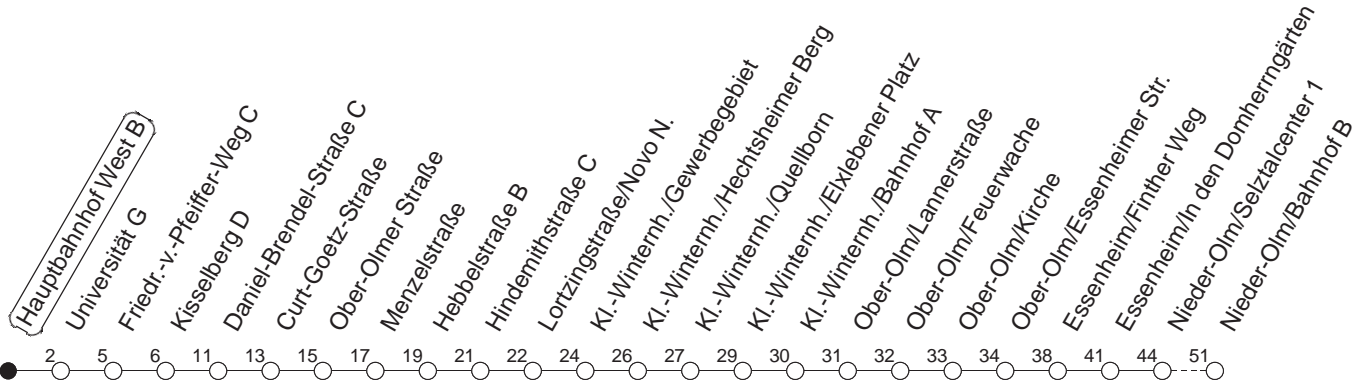

55

Hauptbahnhof West B

BUS

→ Nieder-Olm/Bahnhof

🕒	Mo.-Fr. (Schule)	Mo.-Fr. (Ferien)	Samstag	Sonn-/Feiertag
6	22 57	22 57		
7	27 57_L	27 57_L		
8	27	27		
9				
10				
11				
12	57	57		
13	27 57	27 57		
14	27 57	27 57		
15	27 57	27 57		
16	27 57	27 57		
17	27 57_L	27 57_L		
18	27_L	27_L		

L : Nur bis Lortzingstraße/Novo Nordisk

gültig ab: 13.12.20

Ferien in RLP: 21.12.20-06.01.21 / 29.03.-06.04. / 25.05.-02.06. / 19.07.-27.08. / 11.10.-22.10.21.

Weitere Infos im Verkehrs Center Mainz (Tel. 0 61 31 - 12 77 77) und www.mainzer-mobilitaet.de