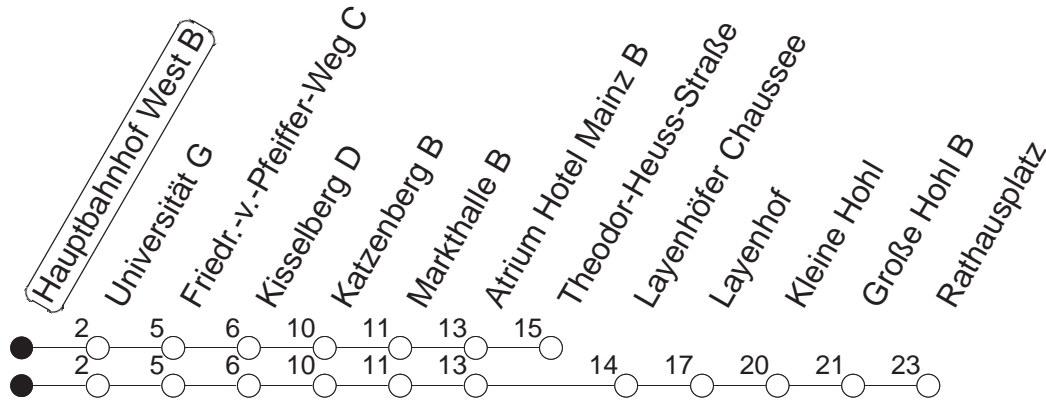

56

Hauptbahnhof West B

BUS

→ Wackernheim/Rathausplatz

🕒	Mo.-Fr. (Schule)			Mo.-Fr. (Ferien)			Samstag		Sonn-/Feiertag	
4	21 _T			21 _T						
5	01	31		01	31					
6	01	20	50 _G	01	20	50	43			
7	20 50			20 50			13 _T	43		
8	20 50 _T			20 50 _T			13 _T	43		43
9	20 50 _T			20 50 _T			20	50 _T	13 _T	43
10	20 50 _T			20 50 _T			20	50 _T	13 _T	43
11	20 50			20 50			20	50 _T	13 _T	43
12	20 50			20 50			20	50 _T	13 _T	43
13	20 50			20 50			20	50 _T	13 _T	43
14	20 50			20 50			20	50 _T	13 _T	43
15	20 50			20 50			20	50 _T	13 _T	43
16	20 50			20 50			20	50 _T	13 _T	43
17	20 50			20 50			20	50	13 _T	43
18	20 50			20 50			20 _T	43	13 _T	43
19	20 50			20 50			13 _T	43	13 _T	43
20	20 43			20 43			13 _T	43	13 _T	43
21	13 _T 43			13 _T 43			13 _T	43	13 _T	43
22	13 _T 43			13 _T 43			13 _T	43	13 _T	43
23	13 _{Tfn} 43 _{fn}			13 _{Tfn} 43 _{fn}			13 _T	43		
0	13 _{Tfn} 43 _{fn}			13 _{Tfn} 43 _{fn}			13 _T	43		

T : Bis Theodor-Heuss-Straße
G : Ab Rathausplatz weiter bis Ingelheim/Bahnhof

fn : Nur Nacht Freitag auf Samstag und Nacht vor Feiertag auf den Feiertag

gültig ab: 13.12.20

Ferien in RLP: 21.12.20-06.01.21 / 29.03.-06.04. / 25.05.-02.06. / 19.07.-27.08. / 11.10.-22.10.21.