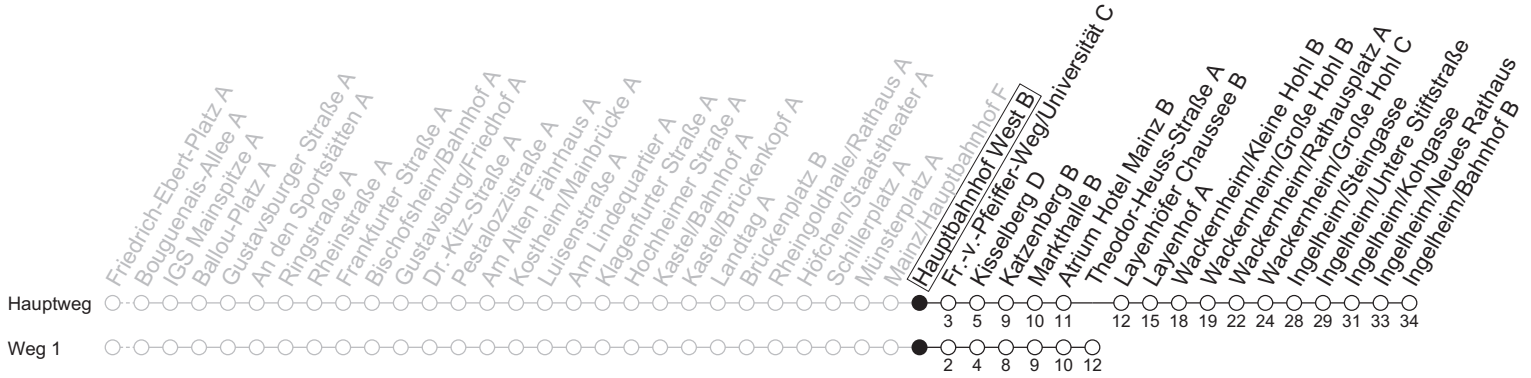

56

Hauptbahnhof West B

→ Ingelheim/Bahnhof B

	Montag-Freitag	Samstag	Sonn-/Feiertag
4	21 ₁		
5	01 ₁ 31 _a		
6	01 ₁ 19 49		
7	19 _{RW} 49		
8	19 _a 49	43	
9	19 _a 49	19 _a 49	
10	19 _a 49	19 _a 49	43
11	19 _a 49	19 _a 49	13 ₁ 43
12	19 _{RW} 49	19 _a 49	13 ₁ 43
13	19 _{A5a} 49	19 _a 49	13 ₁ 43
14	19 _a 49	19 _a 49	13 ₁ 43
15	19 _{RW} 49	19 _a 49	13 ₁ 43
16	19 _a 49 _{A5}	19 _a 49	13 ₁ 43
17	19 _a 49	19 _a 49	13 ₁ 43
18	19 _a 49	19 _a 43	13 ₁ 43
19	19 _a 49	13 ₁ 43	13 ₁ 43
20	19 _a 43	13 ₁ 43	13 ₁ 43
21	13 ₁ 43	13 ₁ 43	13 ₁ 43
22	13 ₁ 43	13 ₁ 43	13 ₁ 43

1 : fährt Weg 1

a : nur bis Wackernheim/Rathausplatz A

A5 : An schulfreien Tagen in Hessen 5 Minuten später und nicht über IGS Mainspitze

RW : Zwischen Wackernheim/Rathausplatz und Ingelheim/Bahnhof nur an Schultagen in Rheinland-Pfalz; an schulfreien Tagen nur bis Rathausplatz

gültig ab: 13.04.2026

Ferien RLP: 20.12.25-07.01.26 / 16.-17.02. / 28.03.-12.04. / 15.05. / 05.06. / 27.06.-09.08. / 03.10.-18.10.26

Weitere Informationen im Verkehrs-Center Mainz (Tel. 0 61 31 - 12 77 77) und www.mainzer-mobilitaet.de