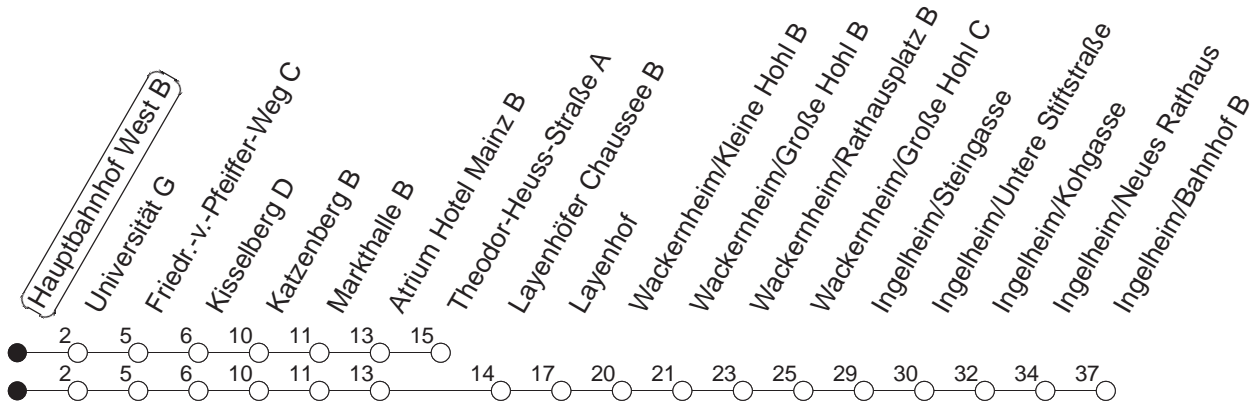

56

Hauptbahnhof West B

BUS

→ Ingelheim/Bahnhof

🕒	Mo.-Fr. (Schule)			Mo.-Fr. (Ferien)			Samstag		Sonn-/Feiertag	
4	21 _T			21 _T						
5	01 _T	31 _w		01 _T	31 _w					
6	01 _T	20	50	01 _T	20	50	43			
7	20 _w	50		20 _w	50		13 _w	43		
8	20 _w	50		20 _w	50		13 _w	43		43
9	20 _w	50		20 _w	50		20 _w	50		13 _T 43
10	20 _w	50		20 _w	50		20 _w	50		13 _T 43
11	20 _w	50		20 _w	50		20 _w	50		13 _T 43
12	20	50		20 _w	50		20 _w	50		13 _T 43
13	20 _w	50		20 _w	50		20 _w	50		13 _T 43
14	20 _w	50		20 _w	50		20 _w	50		13 _T 43
15	20	50		20 _w	50		20 _w	50		13 _T 43
16	20 _w	50		20 _w	50		20 _w	50		13 _T 43
17	20 _w	50		20 _w	50		20 _w	50		13 _T 43
18	20 _w	50		20 _w	50		20 _w	43		13 _T 43
19	20 _w	50		20 _w	50		13 _T	43		13 _T 43
20	20 _w	43		20 _w	43		13 _T	43		13 _T 43
21	13 _T	43		13 _T	43		13 _T	43		13 _T 43
22	13 _T	43		13 _T	43		13 _T	43		13 _T 43
23	13 _{Tfn}	43 _{fn}		13 _{Tfn}	43 _{fn}		13 _T	43		

T : Bis Finthen/Theodor-Heuss-Straße
w : Nur bis Wackernheim/Rathausplatz

fn : Nur Nacht Freitag auf Samstag und Nacht vor Feiertag auf den Feiertag

gültig ab: ab 11.12.2022

Ferien in RLP: 23.12.22 - 02.01.23 / 03.04. - 11.04. / 19.05. / 30.05. - 09.06. / 24.07. - 01.09. / 16.10. - 27.10.23