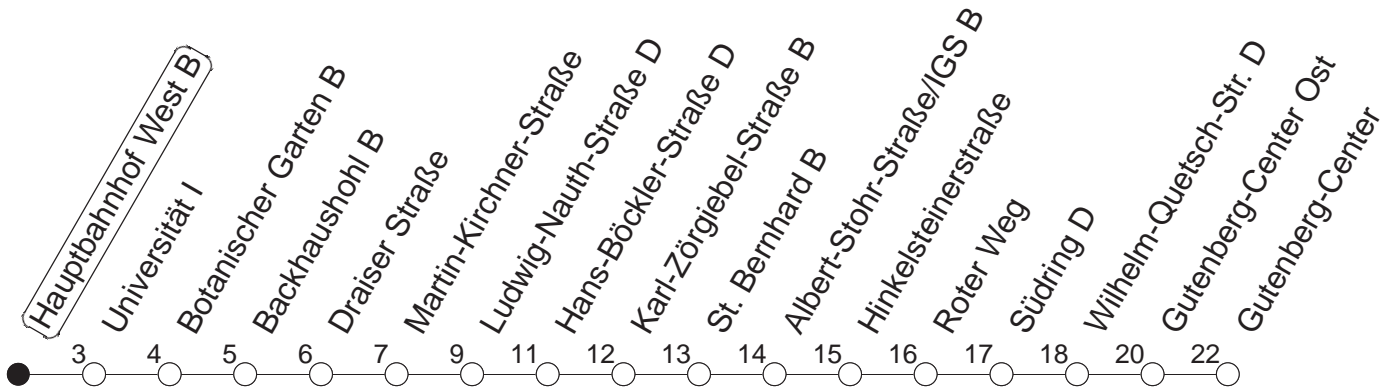

57

Hauptbahnhof West B

BUS

→ Bretzenheim/Gutenberg-Center

🕒	Mo.-Fr. (Schule)				Mo.-Fr. (Ferien)				Samstag		Sonn-/Feiertag	
5	54 _B				54 _B							
6	24 _B	54 _B			24 _B	54 _B			54 _B			
7	24 _B	54 _B			24 _B	54 _B			24 _B	58 _B		
8	24 _B	54 _B			24 _B	54 _B			28 _B	54 _B	54 _B	
9	24	54			24	54			24	54	24 _B	54 _B
10	24	54			24	54			24	54	24 _B	54 _B
11	24	54			24	54			24	54	24 _B	54 _B
12	24	54			24	54			24	54	24 _B	54 _B
13	14 _B	24	39 _L	54	24	39 _L	54		24	54	24 _B	54 _B
14	09 _L	24	39 _L	54	09 _L	24	39 _L	54	24	54	24 _B	54 _B
15	09 _L	24	39 _L	54	09 _L	24	39 _L	54	24	54	24 _B	54 _B
16	09 _L	24	39 _L	54	09 _L	24	39 _L	54	24	54	24 _B	54 _B
17	09 _L	24	39 _L	54	09 _L	24	39 _L	54	24	54	24 _B	54 _B
18	09 _L	24	54		09 _L	24	54		24	54	24 _B	54 _B
19	24	54 _B			24	54 _B			24	54 _B	24 _B	54 _B
20	24 _B	54 _B			24 _B	54 _B			24 _B	54 _B	24 _B	54 _B
21	24 _B	54 _B			24 _B	54 _B			24 _B	54 _B	24 _B	56 _B
22	24 _B	54 _{Bfn}			24 _B	54 _{Bfn}			24 _B	54 _B	26 _B	
23	24 _{Bfn}	54 _{Bfn}			24 _{Bfn}	54 _{Bfn}			24 _B	54 _B		
0	26 _{Bfn}				26 _{Bfn}				26 _B			

B : Nur bis Südring

L : Nur bis Ludwig-Nauth-Straße

fn : Nur Nacht Freitag auf Samstag und Nacht vor Feiertag auf den Feiertag

gültig ab: 13.12.20

Ferien in RLP: 21.12.20-06.01.21 / 29.03.-06.04. / 25.05.-02.06. / 19.07.-27.08. / 11.10.-22.10.21.