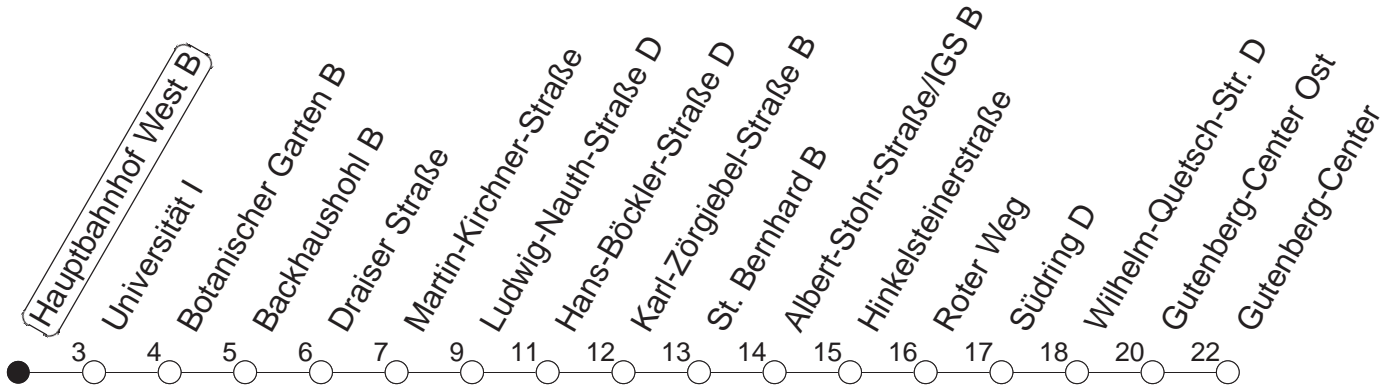

57

Hauptbahnhof West B

BUS

→ Bretzenheim/Gutenberg-Center

🕒	Mo.-Fr. (Schule)				Mo.-Fr. (Ferien)				Samstag		Sonn-/Feiertag	
5	54 _B				54 _B							
6	24 _B	54 _B			24 _B	54 _B			54 _B			
7	24 _B	54 _B			24 _B	54 _B			24 _B	57 _B		
8	24 _B	54 _B			24 _B	54 _B			27 _B	54 _B	54 _B	
9	24	54			24	54			24	54	24 _B	54 _B
10	24	54			24	54			24	54	24 _B	54 _B
11	24	54			24	54			24	54	24 _B	54 _B
12	24	54			24	54			24	54	24 _B	54 _B
13	14 _B	24	39 _L	54	24	39 _L	54		24	54	24 _B	54 _B
14	09 _L	24	39 _L	54	09 _L	24	39 _L	54	24	54	24 _B	54 _B
15	09 _L	24	39 _L	54	09 _L	24	39 _L	54	24	54	24 _B	54 _B
16	09 _L	24	39 _L	54	09 _L	24	39 _L	54	24	54	24 _B	54 _B
17	09 _L	24	39 _L	54	09 _L	24	39 _L	54	24	54	24 _B	54 _B
18	09 _L	24	54		09 _L	24	54		24	54	24 _B	54 _B
19	24	54 _B			24	54 _B			24	54 _B	24 _B	54 _B
20	24 _B	54 _B			24 _B	54 _B			24 _B	54 _B	24 _B	54 _B
21	24 _B	54 _B			24 _B	54 _B			24 _B	54 _B	24 _B	56 _B
22	24 _B	54 _{Bfn}			24 _B	54 _{Bfn}			24 _B	54 _B	26 _B	
23	24 _{Bfn}	54 _{Bfn}			24 _{Bfn}	54 _{Bfn}			24 _B	54 _B		
0	26 _{Bfn}				26 _{Bfn}				26 _B			

B : Nur bis Südring

L : Nur bis Ludwig-Nauth-Straße

fn : Nur Nacht Freitag auf Samstag und Nacht vor Feiertag auf den Feiertag

gültig ab: 01.04.22

Ferien in Rheinland-Pfalz: 11.04. - 22.04. / 27.05. / 17.06. / 25.07. - 02.09. / 17.10. - 31.10.22.