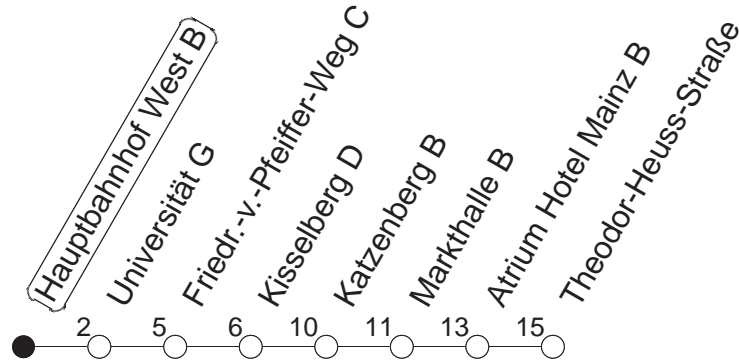

## Hauptbahnhof West B

BUS

→ Finthen/Theodor-Heuss-Str.

🕒	Mo.-Fr. (Schule)		Mo.-Fr. (Ferien)		Samstag	Sonn-/Feiertag
6	35		35			
7	05	35	05	35		
8	05	35 <sub>K</sub>	05	35 <sub>K</sub>		
9	05 <sub>K</sub>		05 <sub>K</sub>			
10						
11						
12						
13	05	35	05	35		
14	05	35	05	35		
15	05	35	05	35		
16	05	35	05	35		
17	05	35	05	35		
18	05	35	05	35		

<sub>K</sub> : Nur bis Kesselberg

gültig ab: 13.12.20

Ferien in RLP: 21.12.20-06.01.21 / 29.03.-06.04. / 25.05.-02.06. / 19.07.-27.08. / 11.10.-22.10.21.

Weitere Infos im Verkehrs Center Mainz (Tel. 0 61 31 - 12 77 77) und [www.mainzer-mobilitaet.de](http://www.mainzer-mobilitaet.de)