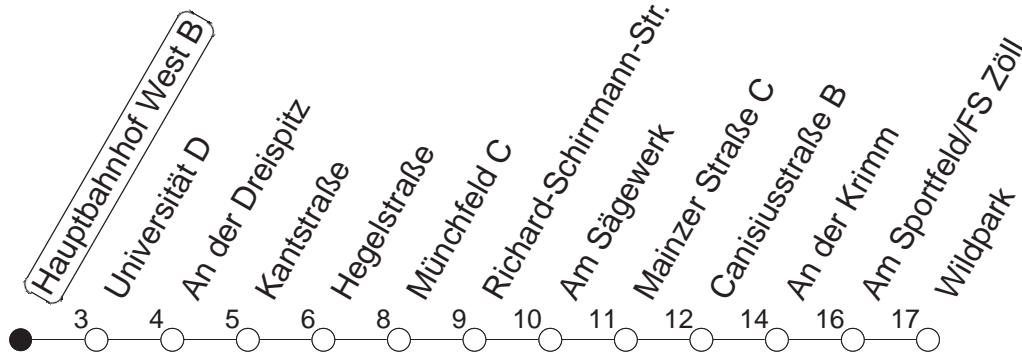

6

Hauptbahnhof West B

BUS

→ Gonsenheim/Wildpark

🕒	Mo.-Fr. (ganzjährig)						Samstag				Sonn-/Feiertag				
4	58														
5	28 _M	58													
6	14 _M	29	44	59			29	59							
7	14	24	34 _M	44	54 _M		29	59 _M							
8	04	14 _M	24	34 _M	44	54 _M	14	29 _M	44		29	59			
9	04	14 _M	24	34 _M	44	54 _M	06 _M	21	36 _M	51		29	59		
10	04	14 _M	24	34 _M	44	54 _M	06 _M	21	36 _M	51		29	59		
11	04	14 _M	24	34 _M	44	54 _M	06 _M	21	36 _M	51		29	59		
12	04	14 _M	24	34 _M	44	54 _M	06 _M	21	36 _M	51		29	59		
13	04	14 _M	24	34 _M	44	54 _M	06 _M	21	36 _M	51		14 _M	29	44 _M	59
14	04	14 _M	24	34 _M	44	54 _M	06 _M	21	36 _M	51		14 _M	29	44 _M	59
15	04	14 _M	24	34 _M	44	54 _M	06 _M	21	36 _M	51		14 _M	29	44 _M	59
16	04	14 _M	24	34 _M	44	54 _M	06 _M	21	36 _M	51		14 _M	29	44 _M	59
17	04	14 _M	24	34 _M	44	54 _M	06 _M	21	36 _M	51		14 _M	29	44 _M	59
18	04	14 _M	24	34 _M	44	54 _M	06 _M	21	36 _M	44	59	14 _M	29	44 _M	59
19	04	14 _M	24	34 _M	44	54 _M	14 _M	29	44 _M	59		14 _M	29	44 _M	59
20	04	14 _M	24 _M	34	44 _M	59	14 _M	29	44 _M	59		14 _M	29	59	
21	14 _M	29	59				29	59			29	59			
22	29	59 _{Mfn}					29	59 _M			29				
23	29 _{Mfn}	59 _{Mfn}					29 _M	59 _M							
0	29 _{Mfn}						29 _M								

M : Nur bis Münchfeld

fn : Nur Nacht Freitag auf Samstag und Nacht vor Feiertag auf den Feiertag

gültig ab: 13.12.20

Weitere Infos im Verkehrs Center Mainz (Tel. 0 61 31 - 12 77 77) und www.mainzer-mobilitaet.de