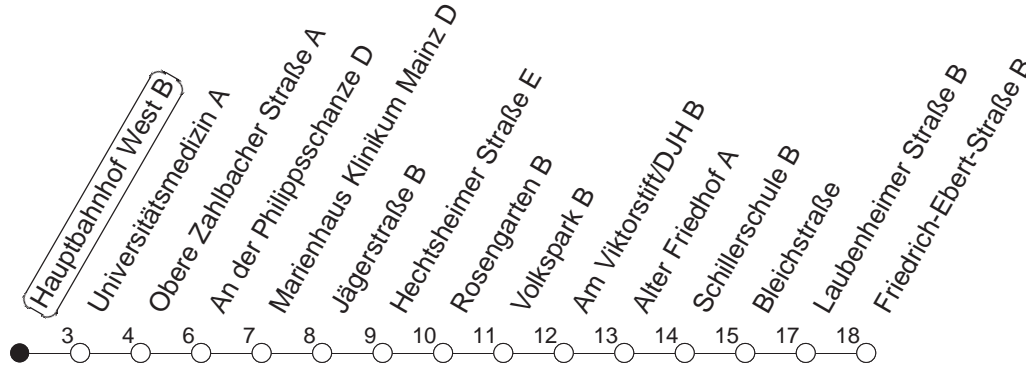

62

Hauptbahnhof West B

BUS

→ Weisenau/Friedrich-Ebert-Str.

🕒	Mo.-Fr. (Schule)				Mo.-Fr. (Ferien)				Samstag		Sonn-/Feiertag					
4	16	46			16	46										
5	01	24	39	54	01	24	39	54	51							
6	15	24	33	49	15	24	33	49	25	54						
7	04	19 _z	34	49	04	19	34	49	24	54						
8	04	19	34	49	04	19	34	49	24	54			54			
9	04	19	34	49	04	19	34	49	17	34	49		24	54		
10	04	19	34	49	04	19	34	49	04	19	34	49	24	54		
11	04	19	34	49	04	19	34	49	04	19	34	49	24	39	54	
12	04	19	34	49	04	19	34	49	04	19	34	49	09	24	39	54
13	04	19	34	49	04	19	34	49	04	19	34	49	09	24	39	54
14	04	19	34	49	04	19	34	49	04	19	34	49	09	24	39	54
15	04	19	34	49	04	19	34	49	04	19	34	49	09	24	39	54
16	04	19	34	49	04	19	34	49	04	19	34	49	09	24	39	54
17	04	19	34	49	04	19	34	49	04	19	34	49	09	24	39	54
18	04	19	34	49	04	19	34	49	04	19	39	54	09	24	39	54
19	04	19	34	49	04	19	34	49	09	24	39	54	09	24	54	
20	04	19	34	54	04	19	34	54	09	24	54		24	54		
21	24	54			24	54			24	54			24	54		
22	24	54 _{fn}			24	54 _{fn}			24	54			24			
23	24 _{fn}				24 _{fn}				24							

z : Ab Friedrich-Ebert-Straße weiter über Am Großberg/Bauhaus - Kurmainz-Kaserne bis Hechtsheim/Schulzentrum

fn : Nur Nacht Freitag auf Samstag und Nacht vor Feiertag auf den Feiertag

gültig ab: ab 11.12.2022

Ferien in RLP: 23.12.22 - 02.01.23 / 03.04. - 11.04. / 19.05. / 30.05. - 09.06. / 24.07. - 01.09. / 16.10. - 27.10.23

Weitere Infos im Verkehrs Center Mainz (Tel. 0 61 31 - 12 77 77) und www.mainzer-mobilitaet.de