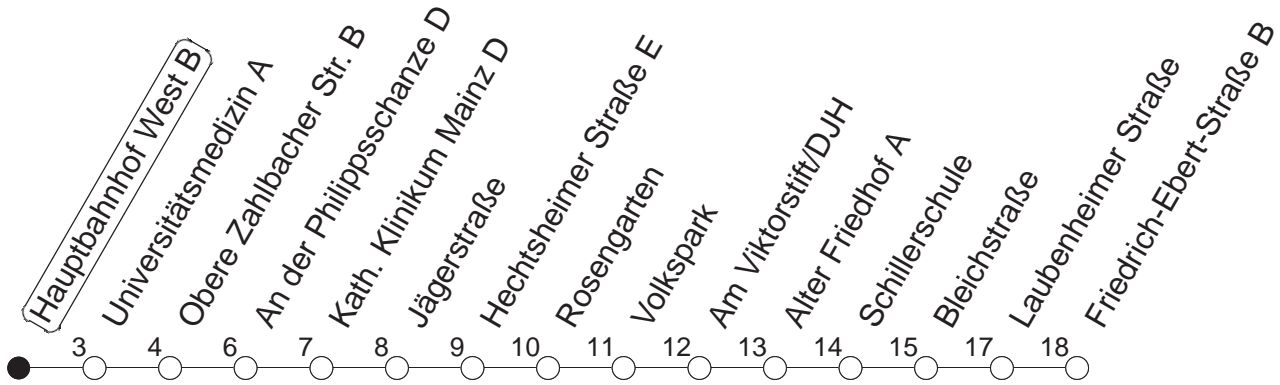

62

Hauptbahnhof West B

BUS

Weisenau/Friedrich-Ebert-Str.

🕒	Mo.-Fr. (Schule)				Mo.-Fr. (Ferien)				Samstag		Sonn-/Feiertag					
4	16	46			16	46										
5	01	24	39	54	01	24	39	54								
6	15	25	33	49	15	25	33	49	24	55						
7	04	19 _z	34	49	04	19	34	49	25	55						
8	04	19	34	49	04	19	34	49	25	55			55			
9	04	19	34	49	04	19	34	49	19	34	49		25	55		
10	04	19	34	49	04	19	34	49	04	19	34	49	25	55		
11	04	19	34	49	04	19	34	49	04	19	34	49	25	40	55	
12	04	19	34	49	04	19	34	49	04	19	34	49	10	25	40	55
13	04	19	34	49	04	19	34	49	04	19	34	49	10	25	40	55
14	04	19	34	49	04	19	34	49	04	19	34	49	10	25	40	55
15	04	19	34	49	04	19	34	49	04	19	34	49	10	25	40	55
16	04	19	34	49	04	19	34	49	04	19	34	49	10	25	40	55
17	04	19	34	49	04	19	34	49	04	19	34	49	10	25	40	55
18	04	19	34	49	04	19	34	49	04	19	39	55	10	25	40	55
19	04	19	34	49	04	19	34	49	10	25	40	55	10	25	55	
20	04	19	34	55	04	19	34	55	10	25	55		25	55		
21	25	55			25	55			25	55			25	55		
22	25	55 _{fn}			25	55 _{fn}			25	55			25			
23	25 _{fn}	55 _{fn}			25 _{fn}	55 _{fn}			25	55						
0	25 _{fn}				25 _{fn}				25							

z : Ab Friedrich-Ebert-Straße weiter über Bauhaus/Am Großberg - Kurmainz-Kaserne bis Hechtsheim/Schulzentrum

fn : Nur Nacht Freitag auf Samstag und Nacht vor Feiertag auf den Feiertag

gültig ab: 13.12.20

Ferien in RLP: 21.12.20-06.01.21 / 29.03.-06.04. / 25.05.-02.06. / 19.07.-27.08. / 11.10.-22.10.21.

Weitere Infos im Verkehrs Center Mainz (Tel. 0 61 31 - 12 77 77) und www.mainzer-mobilitaet.de