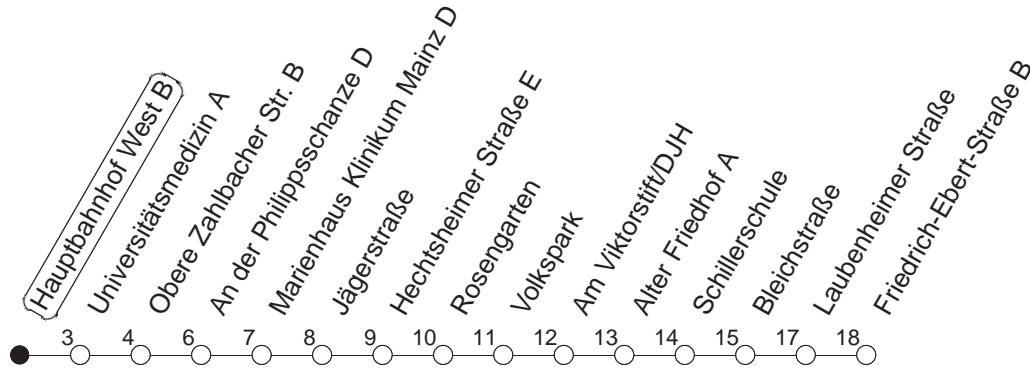

62

Hauptbahnhof West B

BUS

→ Weisenau/Friedrich-Ebert-Str.

🕒	Mo.-Fr. (Schule)				Mo.-Fr. (Ferien)				Samstag			Sonn-/Feiertag				
4	16	46			16	46										
5	01	24	39	54	01	24	39	54	51							
6	15	25	33	49	15	25	33	49	25	55						
7	04	19 _z	34	49	04	19	34	49	25	55						
8	04	19	34	49	04	19	34	49	25	55			55			
9	04	19	34	49	04	19	34	49	18	34	49		25	55		
10	04	19	34	49	04	19	34	49	04	19	34	49	25	55		
11	04	19	34	49	04	19	34	49	04	19	34	49	25	40	55	
12	04	19	34	49	04	19	34	49	04	19	34	49	10	25	40	55
13	04	19	34	49	04	19	34	49	04	19	34	49	10	25	40	55
14	04	19	34	49	04	19	34	49	04	19	34	49	10	25	40	55
15	04	19	34	49	04	19	34	49	04	19	34	49	10	25	40	55
16	04	19	34	49	04	19	34	49	04	19	34	49	10	25	40	55
17	04	19	34	49	04	19	34	49	04	19	34	49	10	25	40	55
18	04	19	34	49	04	19	34	49	04	19	39	55	10	25	40	55
19	04	19	34	49	04	19	34	49	10	25	40	55	10	25	55	
20	04	19	34	55	04	19	34	55	10	25	55		25	55		
21	25	55			25	55			25	55			25	55		
22	25	55 _{fn}			25	55 _{fn}			25	55			25			
23	25 _{fn}	55 _{fn}			25 _{fn}	55 _{fn}			25	55						
0	25 _{fn}				25 _{fn}				25							

z : Ab Friedrich-Ebert-Straße weiter über Am Großberg/Bauhaus - Kurmainz-Kaserne bis Hechtsheim/Schulzentrum

fn : Nur Nacht Freitag auf Samstag und Nacht vor Feiertag auf den Feiertag

gültig ab: 01.04.22

Ferien in Rheinland-Pfalz: 11.04. - 22.04. / 27.05. / 17.06. / 25.07. - 02.09. / 17.10. - 31.10.22.

Weitere Infos im Verkehrs Center Mainz (Tel. 0 61 31 - 12 77 77) und www.mainzer-mobilitaet.de