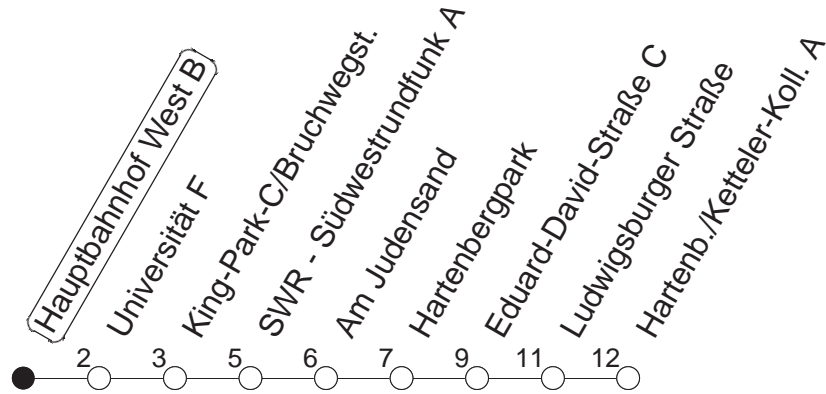

## Hauptbahnhof West B

BUS

→ Hartenberg/Ketteler-Kolleg

🕒	Mo.-Fr. (Schule)			Mo.-Fr. (Ferien)		Samstag		Sonn-/Feiertag
7	02	32	52	02	32			
8	02	32		02	32	29		
9	02	32		02	32	02	32	
10	02	32		02	32	02	32	
11	02	32		02	32	02	32	
12	02	32		02	32	02	32	
13	02	32		02	32	02	32	
14	02	32		02	32	02	32	
15	02	32		02	32	02	32	
16	02	32		02	32	02	32	
17	02	32		02	32	02	32	
18	02	32		02	32	02		
19	02	32		02	32			

gültig ab: 01.04.22

Ferien in Rheinland-Pfalz: 11.04. - 22.04. / 27.05. / 17.06. / 25.07. - 02.09. / 17.10. - 31.10.22.

Weitere Infos im Verkehrs Center Mainz (Tel. 0 61 31 - 12 77 77) und [www.mainzer-mobilitaet.de](http://www.mainzer-mobilitaet.de)