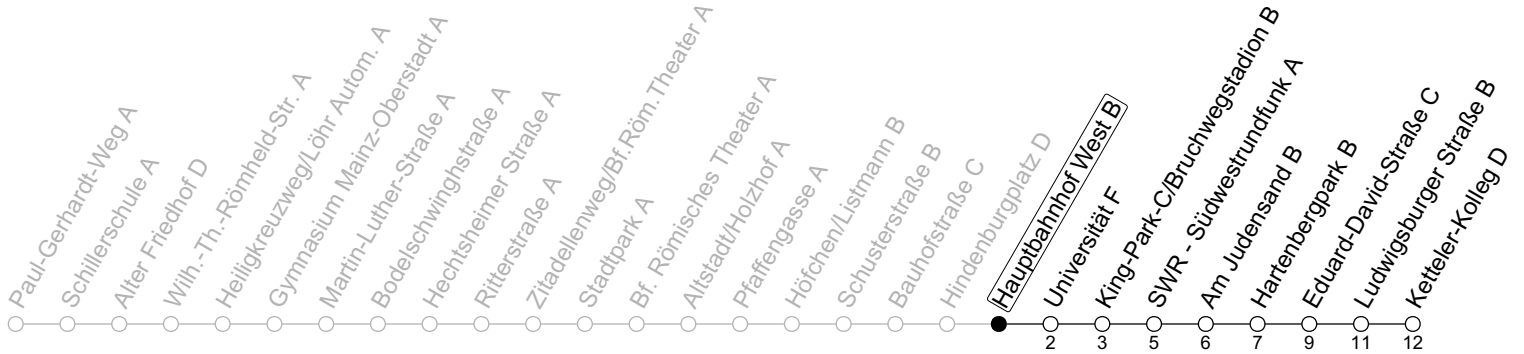

65

Hauptbahnhof West B

→ Mainz-Hartenberg/Ketteler-Kolleg D

ÖPNV-Sperrung Münsterplatz ab 5.3.

Mo-Fr (Schul- & Brückentage*)	Samstag
7 02 33 53 _{NB}	
8 03 32	29
9 02 32	02 32
10 02 32	02 32
11 02 32	02 32
12 02 32	02 32
13 02 32	02 32
14 02 32	02 32
15 02 32	02 32
16 02 32	02 32
17 02 32	02 32
18 02 32	02
19 02 32	

NB: Fährt nicht an Brückentagen

gültig ab: 05.03.2025

* Ferien RLP: 21.12.24-08.01.25 / 12.04.-25.04. / 05.07.-17.08. / 11.10.-26.10.25

Weitere Informationen im Verkehrs-Center Mainz (Tel. 0 61 31 - 12 77 77) und www.mainzer-mobilitaet.de