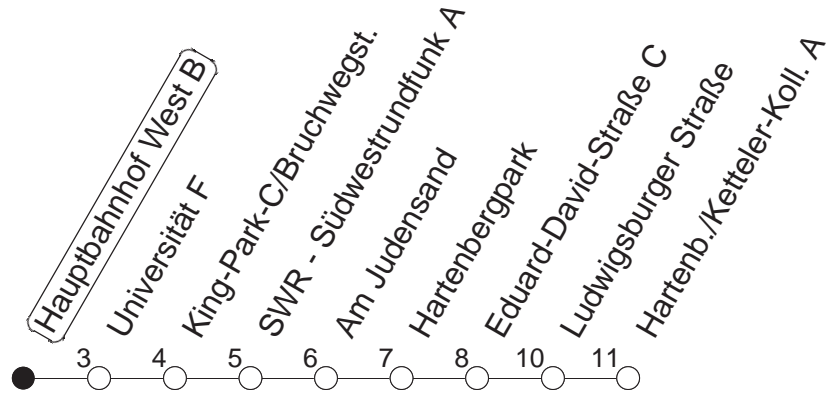

65

Hauptbahnhof West B

BUS

→ Hartenberg/Ketteler-Kolleg

🕒	Mo.-Fr. (Schule)			Mo.-Fr. (Ferien)		Samstag		Sonn-/Feiertag
7	03	33	53	03	33			
8	03	33		03	33	29		
9	03	33		03	33	03	33	
10	03	33		03	33	03	33	
11	03	33		03	33	03	33	
12	03	33		03	33	03	33	
13	03	33		03	33	03	33	
14	03	33		03	33	03	33	
15	03	33		03	33	03	33	
16	03	33		03	33	03	33	
17	03	33		03	33	03	33	
18	03	33		03	33	03		
19	03	33		03	33			

gültig ab: 13.12.20

Ferien in RLP: 21.12.20-06.01.21 / 29.03.-06.04. / 25.05.-02.06. / 19.07.-27.08. / 11.10.-22.10.21.

Weitere Infos im Verkehrs Center Mainz (Tel. 0 61 31 - 12 77 77) und www.mainzer-mobilitaet.de