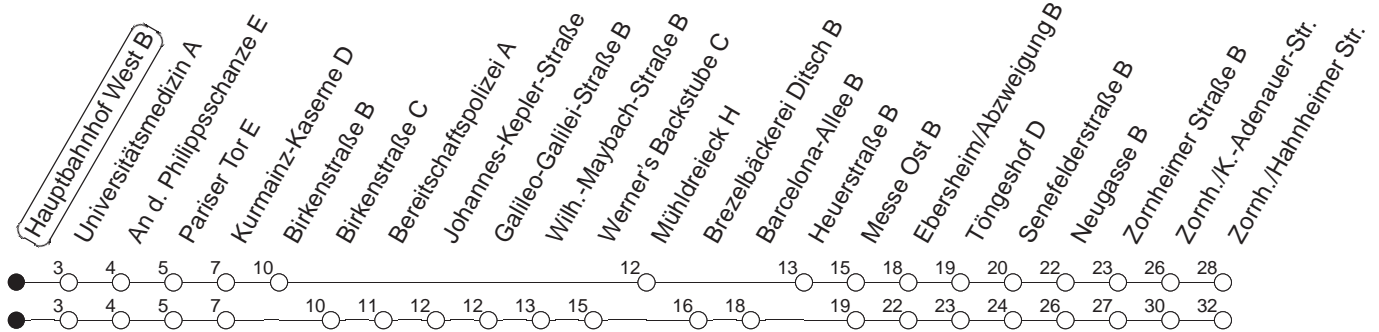

## Hauptbahnhof West B

**BUS**

→ **Zornheim/Hahnheimer Straße**

🕒	Mo.-Fr. (Schule)	Mo.-Fr. (Ferien)	Samstag	Sonn-/Feiertag
4	16 <sub>w</sub>	16 <sub>w</sub>		
5	16 <sub>w</sub> 46 <sub>w</sub>	16 <sub>w</sub> 46 <sub>w</sub>		
6	09 <sub>w</sub> 39 <sub>w</sub> 59 <sub>w</sub>	09 <sub>w</sub> 39 <sub>w</sub>		
7	09 <sub>w</sub> 39 <sub>w</sub>	09 <sub>w</sub> 39 <sub>w</sub>		
8	09 <sub>w</sub> 39 <sub>B</sub>	09 <sub>w</sub> 39 <sub>B</sub>		
9				
10				
11				
12				
13	09    19    39	09    39		
14	09    39	09    39		
15	09    39	09    39		
16	12    39	12    39		
17	09    39	09    39		
18	09    39	09    39		
19	09	09		

w : Über Wilhelm-Maybach-Straße

B : Nur bis Hechtsheim/Barcelona-Allee, über Wilhelm-Maybach-Straße

gültig ab: ab 11.12.2022

Ferien in RLP: 23.12.22 - 02.01.23 / 03.04. - 11.04. / 19.05. / 30.05. - 09.06. / 24.07. - 01.09. / 16.10. - 27.10.23