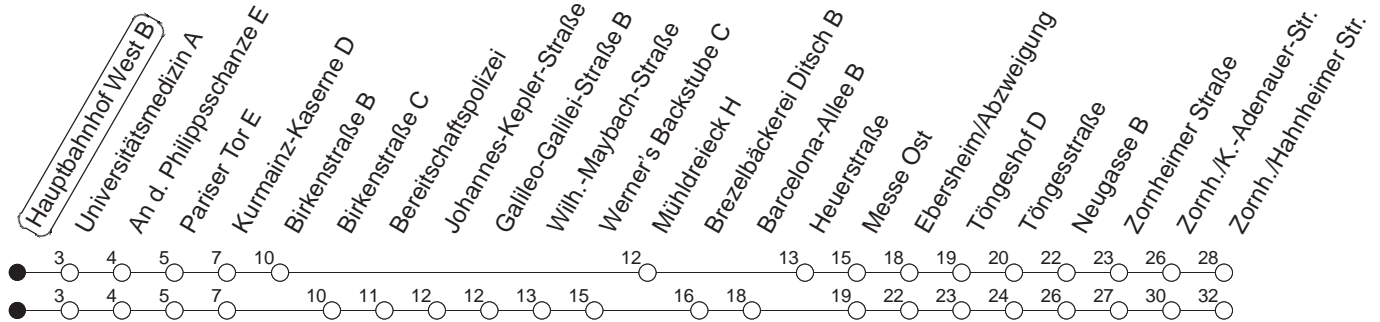

67

Hauptbahnhof West B

BUS

→ Zornheim/Hahnheimer Straße

🕒	Mo.-Fr. (Schule)	Mo.-Fr. (Ferien)	Samstag	Sonn-/Feiertag
4	16 _w	16 _w		
5	16 _w 46 _w	16 _w 46 _w		
6	08 _w 38 _w	08 _w 38 _w		
7	08 _w 38 _w	08 _w 38 _w		
8	08 _w 38 _M	08 _w 38 _M		
9				
10				
11				
12				
13	08 20 38	08 38		
14	08 38	08 38		
15	08 38	08 38		
16	13 38	13 38		
17	08 38	08 38		
18	08 38	08 38		
19	08	08		

w : Über Wilhelm-Maybach-Straße

M : Über Wilhelm-Maybach-Straße bis Mühlendreieck

gültig ab: 13.12.20

Ferien in RLP: 21.12.20-06.01.21 / 29.03.-06.04. / 25.05.-02.06. / 19.07.-27.08. / 11.10.-22.10.21.

Weitere Infos im Verkehrs Center Mainz (Tel. 0 61 31 - 12 77 77) und www.mainzer-mobilitaet.de