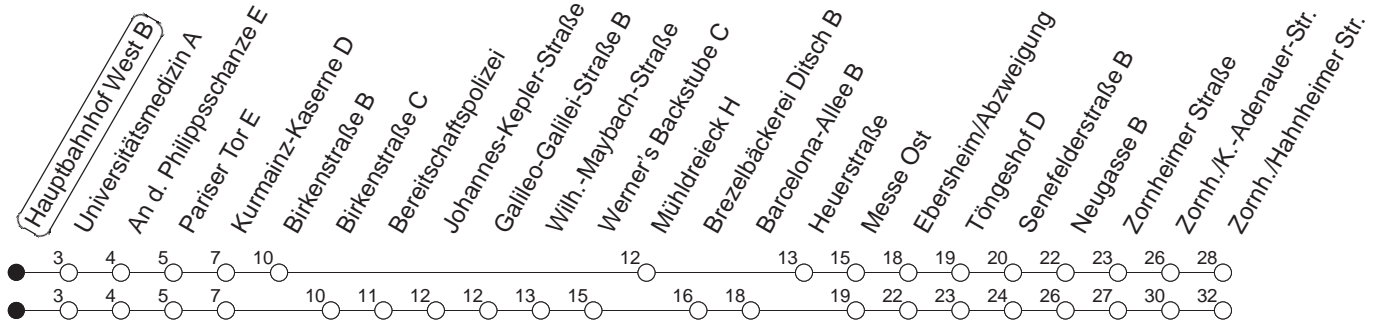

67

Hauptbahnhof West B

BUS

→ Zornheim/Hahnheimer Straße

🕒	Mo.-Fr. (Schule)	Mo.-Fr. (Ferien)			Samstag	Sonn-/Feiertag
4	16 _w	16 _w				
5	16 _w	46 _w		16 _w	46 _w	
6	09 _w	39 _w	59 _w	09 _w	39 _w	
7	09 _w	39 _w		09 _w	39 _w	
8	09 _w	39 _B		09 _w	39 _B	
9						
10						
11						
12						
13	09	19	39	09	39	
14	09	39		09	39	
15	09	39		09	39	
16	12	39		12	39	
17	09	39		09	39	
18	09	39		09	39	
19	09			09		

w : Über Wilhelm-Maybach-Straße

B : Nur bis Hechtsheim/Barcelona-Allee, über Wilhelm-Maybach-Straße

gültig ab: 01.04.22

Ferien in Rheinland-Pfalz: 11.04. - 22.04. / 27.05. / 17.06. / 25.07. - 02.09. / 17.10. - 31.10.22.