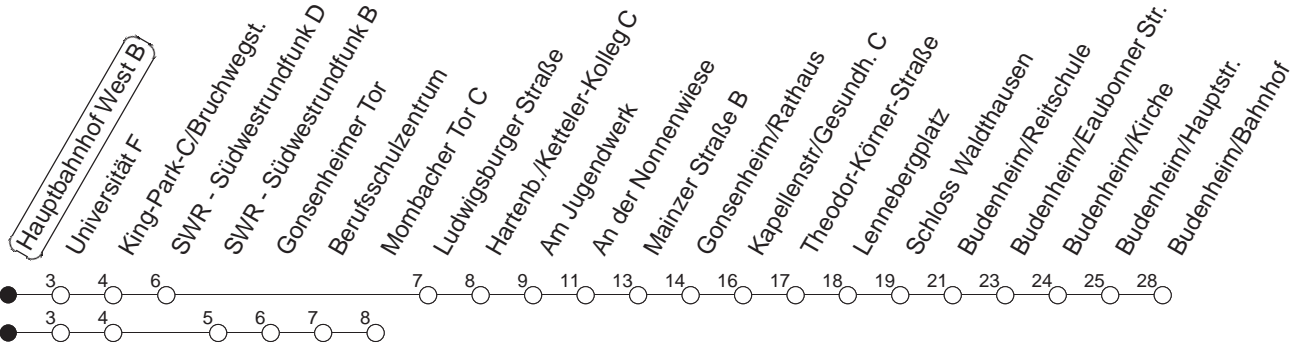

68

Hauptbahnhof West B

BUS

→ Budenheim/Bahnhof

🕒	Mo.-Fr. (Schule)			Mo.-Fr. (Ferien)			Samstag	Sonn-/Feiertag			
6	01	38		01	38						
7	08	23 _G	38	53 _M	08	38	03				
8	08	23 _M	38		08	23 _M	38	03			
9	08	38			08	38	03	38	33		
10	08	38			08	38	08	38	33		
11	08	38			08	38	08	38	33		
12	08	38			08	38	08	38	33		
13	08	23	43		08	43	08	38	33		
14	08	23 _M	38	53 _M	08	38	08	38	33		
15	08	23 _M	38	53 _M	08	38	08	38	33		
16	08	23 _M	38	53 _M	08	38	08	38	33		
17	08	23 _M	38	53 _M	08	38	08	38	33		
18	08	38			08	38	08	38	33		
19	08	38			08	38	03	33	33		
20	08	38			08	38	03	33	33		
21	33				33		03	33	33		
22	33				33		03	33	33		
23	16 _{md}	33 _{fn}	46 _{md}		16 _{md}	33 _{fn}	46 _{md}	03	33	16	46
0	31 _{md}	33 _{fn}			31 _{md}	33 _{fn}		03	33	31	
1	16 _{fn}	46 _{fn}			16 _{fn}	46 _{fn}		16	46		
2	31 _{fn}				31 _{fn}			31			

G : Nur bis Gonsenheim/Lennebergplatz
M : Bis Mombacher Tor

fn : Nur Nacht Freitag auf Samstag und Nacht vor Feiertag auf den Feiertag

md : Nur Montag - Donnerstag, nicht in den Nächten vor Feiertagen

gültig ab: 13.12.20

Ferien in RLP: 21.12.20-06.01.21 / 29.03.-06.04. / 25.05.-02.06. / 19.07.-27.08. / 11.10.-22.10.21.

Weitere Infos im Verkehrs Center Mainz (Tel. 0 61 31 - 12 77 77) und www.mainzer-mobilitaet.de