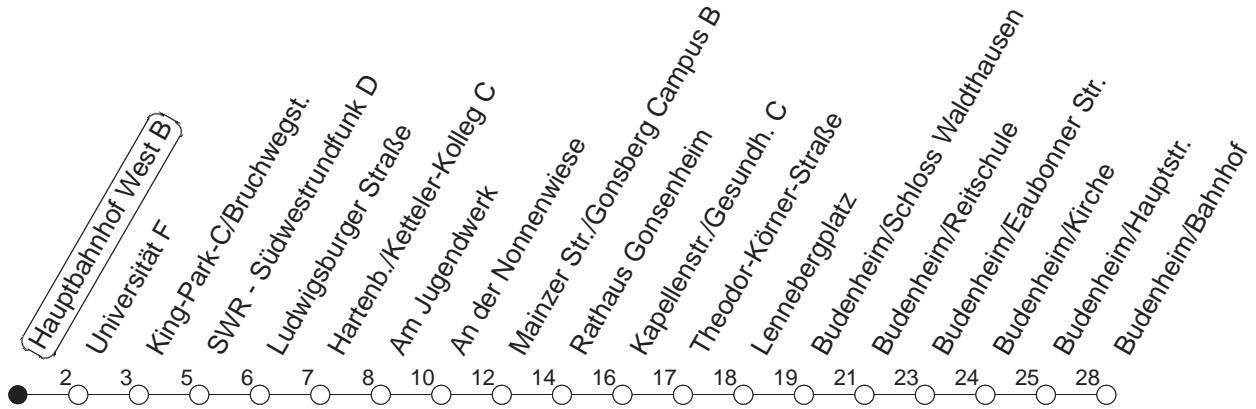

68

Hauptbahnhof West B

BUS

→ Budenheim/Bahnhof

🕒	Mo.-Fr. (Schule)		Mo.-Fr. (Ferien)		Samstag		Sonn-/Feiertag	
6	01	38	01	38				
7	08	38	53 _w	08	38	00		
8	08	38	08	38	08			
9	08	38	08	38	08	38		38
10	08	38	08	38	08	38		38
11	08	38	08	38	08	38		38
12	08	38	08	38	08	38		38
13	08	43	08	43	08	38		38
14	08	38	08	38	08	38		38
15	08	38	08	38	08	38		38
16	08	38	08	38	08	38		38
17	08	38	08	38	08	38		38
18	08	38	08	38	08	38		38
19	08	38	08	38	38			38
20	08	38	08	38	38			38
21	38		38		38			38
22	38		38		38			38
23	38 _{fn}	46 _{md}	38 _{fn}	46 _{md}	38			46
0	31 _{md}	38 _{fn}	31 _{md}	38 _{fn}	38			31
1	46 _{fn}		46 _{fn}		46			

w : Nur bis Südwestrundfunk

md : Nur Montag - Donnerstag, nicht in den Nächten vor Feiertagen

fn : Nur Nacht Freitag auf Samstag und Nacht vor Feiertag auf den Feiertag

gültig ab: 01.04.22

Ferien in Rheinland-Pfalz: 11.04. - 22.04. / 27.05. / 17.06. / 25.07. - 02.09. / 17.10. - 31.10.22.