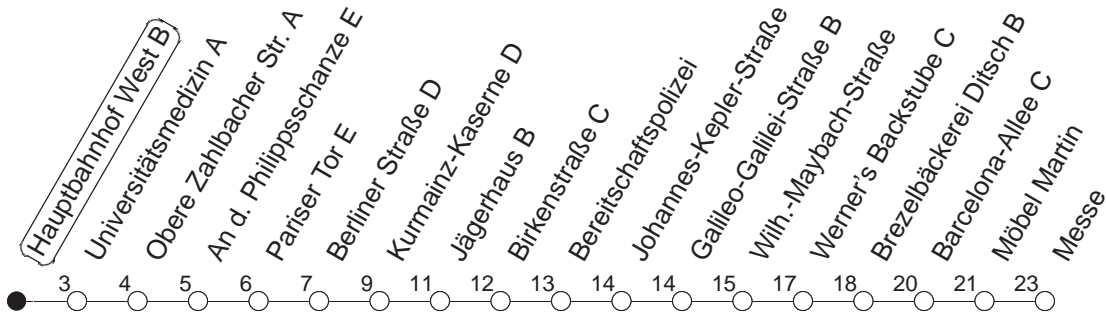

69

Hauptbahnhof West B

BUS

→ Hechtsheim/Messe

🕒	Mo.-Fr. (Schule)			Mo.-Fr. (Ferien)			Samstag	Sonn-/Feiertag
5	31			31				
6	01	23	53	01	23	53		
7	23	53		23	53			
8	23	53		23	53			
9	23			23				
10								
11								
12								
13	23	53		23	53			
14	23	53		23	53			
15	23	53		23	53			
16	23	53		23	53			
17	23	53		23	53			
18	23			23				

gültig ab: 13.12.20

Ferien in RLP: 21.12.20-06.01.21 / 29.03.-06.04. / 25.05.-02.06. / 19.07.-27.08. / 11.10.-22.10.21.

Weitere Infos im Verkehrs Center Mainz (Tel. 0 61 31 - 12 77 77) und www.mainzer-mobilitaet.de