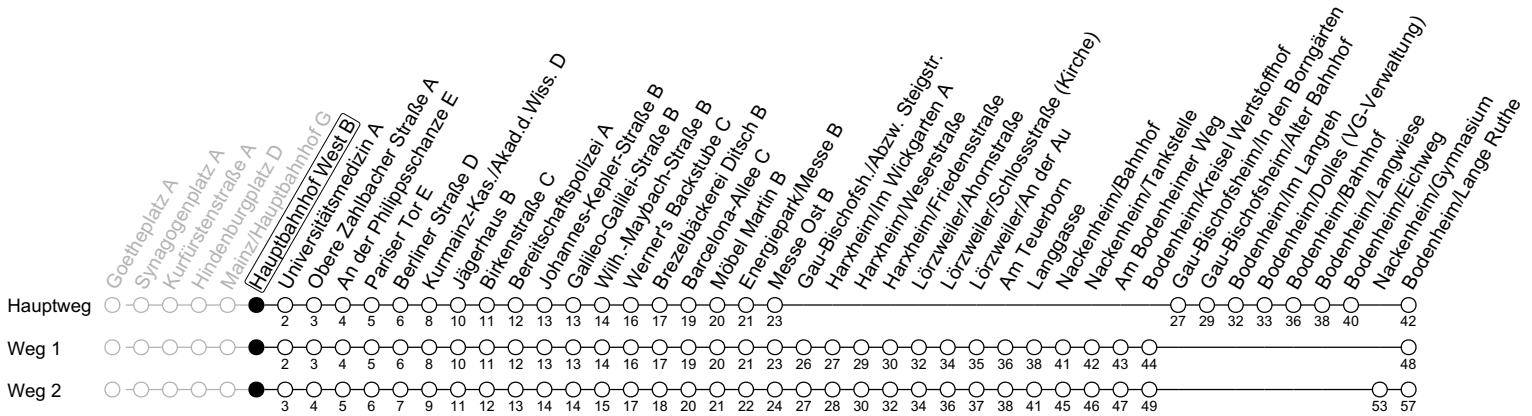

69

Hauptbahnhof West B

→ Bodenheim/Lange Ruthe

Montag-Freitag			
5	31		
6	01 ₁	24	44 ₂ Y ₁₀
7	24	54 ₁	
8	24	54 ₁	
9			
10			
11			
12			
13	24	54 ₁	
14	24	54 ₁	
15	24	54 ₁	
16	24	54 ₁	
17	24	54 ₁	
18	24	54 ₁	

1 : fährt Weg 1 2 : fährt Weg 2 Y10 : An schulfreien Tagen in Rheinland-Pfalz 10 Minuten später und nicht über Nackenheim/Gymnasium

gültig ab: 15.12.2024

Ferien RLP: 21.12.24-08.01.25 / 12.04.-25.04. / 05.07.-17.08. / 11.10.-26.10.25