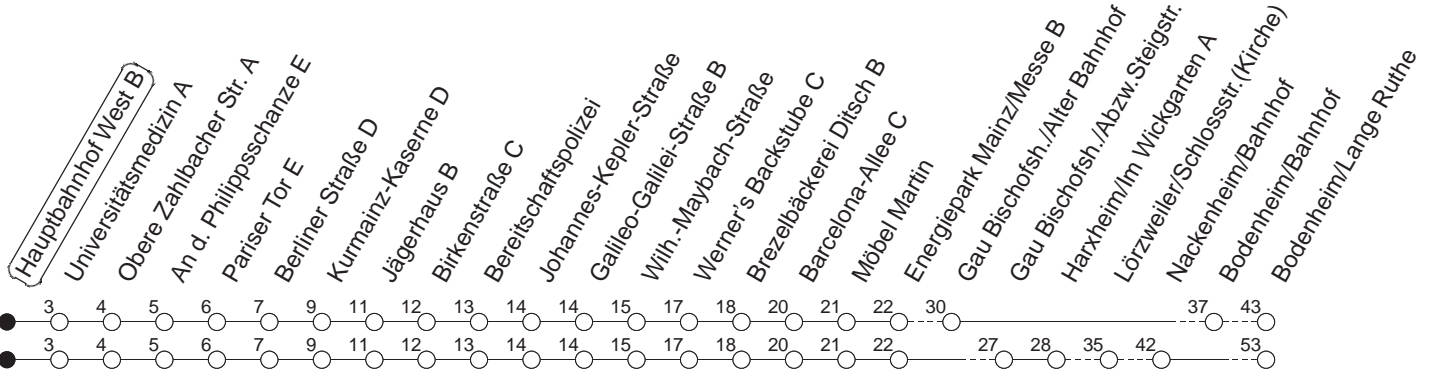

## Hauptbahnhof West B

BUS

→ Bodenheim/Lange Ruthe

🕒	Mo.-Fr. (Schule)	Mo.-Fr. (Ferien)	Samstag	Sonn-/Feiertag
5	31 <sub>b</sub>	31 <sub>b</sub>		
6	01 <sub>n</sub> 24 <sub>b</sub> 49 <sub>n</sub>	01 <sub>n</sub> 24 <sub>b</sub> 54 <sub>n</sub>		
7	24 <sub>b</sub> 54 <sub>n</sub>	24 <sub>b</sub> 54 <sub>n</sub>		
8	24 <sub>b</sub> 54 <sub>n</sub>	24 <sub>b</sub> 54 <sub>n</sub>		
9				
10				
11				
12				
13	24 <sub>b</sub> 54 <sub>n</sub>	24 <sub>b</sub> 54 <sub>n</sub>		
14	24 <sub>b</sub> 54 <sub>n</sub>	24 <sub>b</sub> 54 <sub>n</sub>		
15	24 <sub>b</sub> 54 <sub>n</sub>	24 <sub>b</sub> 54 <sub>n</sub>		
16	24 <sub>b</sub> 54 <sub>n</sub>	24 <sub>b</sub> 54 <sub>n</sub>		
17	24 <sub>b</sub> 54 <sub>n</sub>	24 <sub>b</sub> 54 <sub>n</sub>		
18	24 <sub>b</sub> 54 <sub>n</sub>	24 <sub>b</sub> 54 <sub>n</sub>		

b : Ab Messe Ost über Gau-Bischofsheim/Alter Bahnhof - Bodenheim/Bahnhof

n : Ab Messe Ost über Harxheim - Lörzweiler - Nackenheim

gültig ab: 01.04.22

Ferien in Rheinland-Pfalz: 11.04. - 22.04. / 27.05. / 17.06. / 25.07. - 02.09. / 17.10. - 31.10.22.